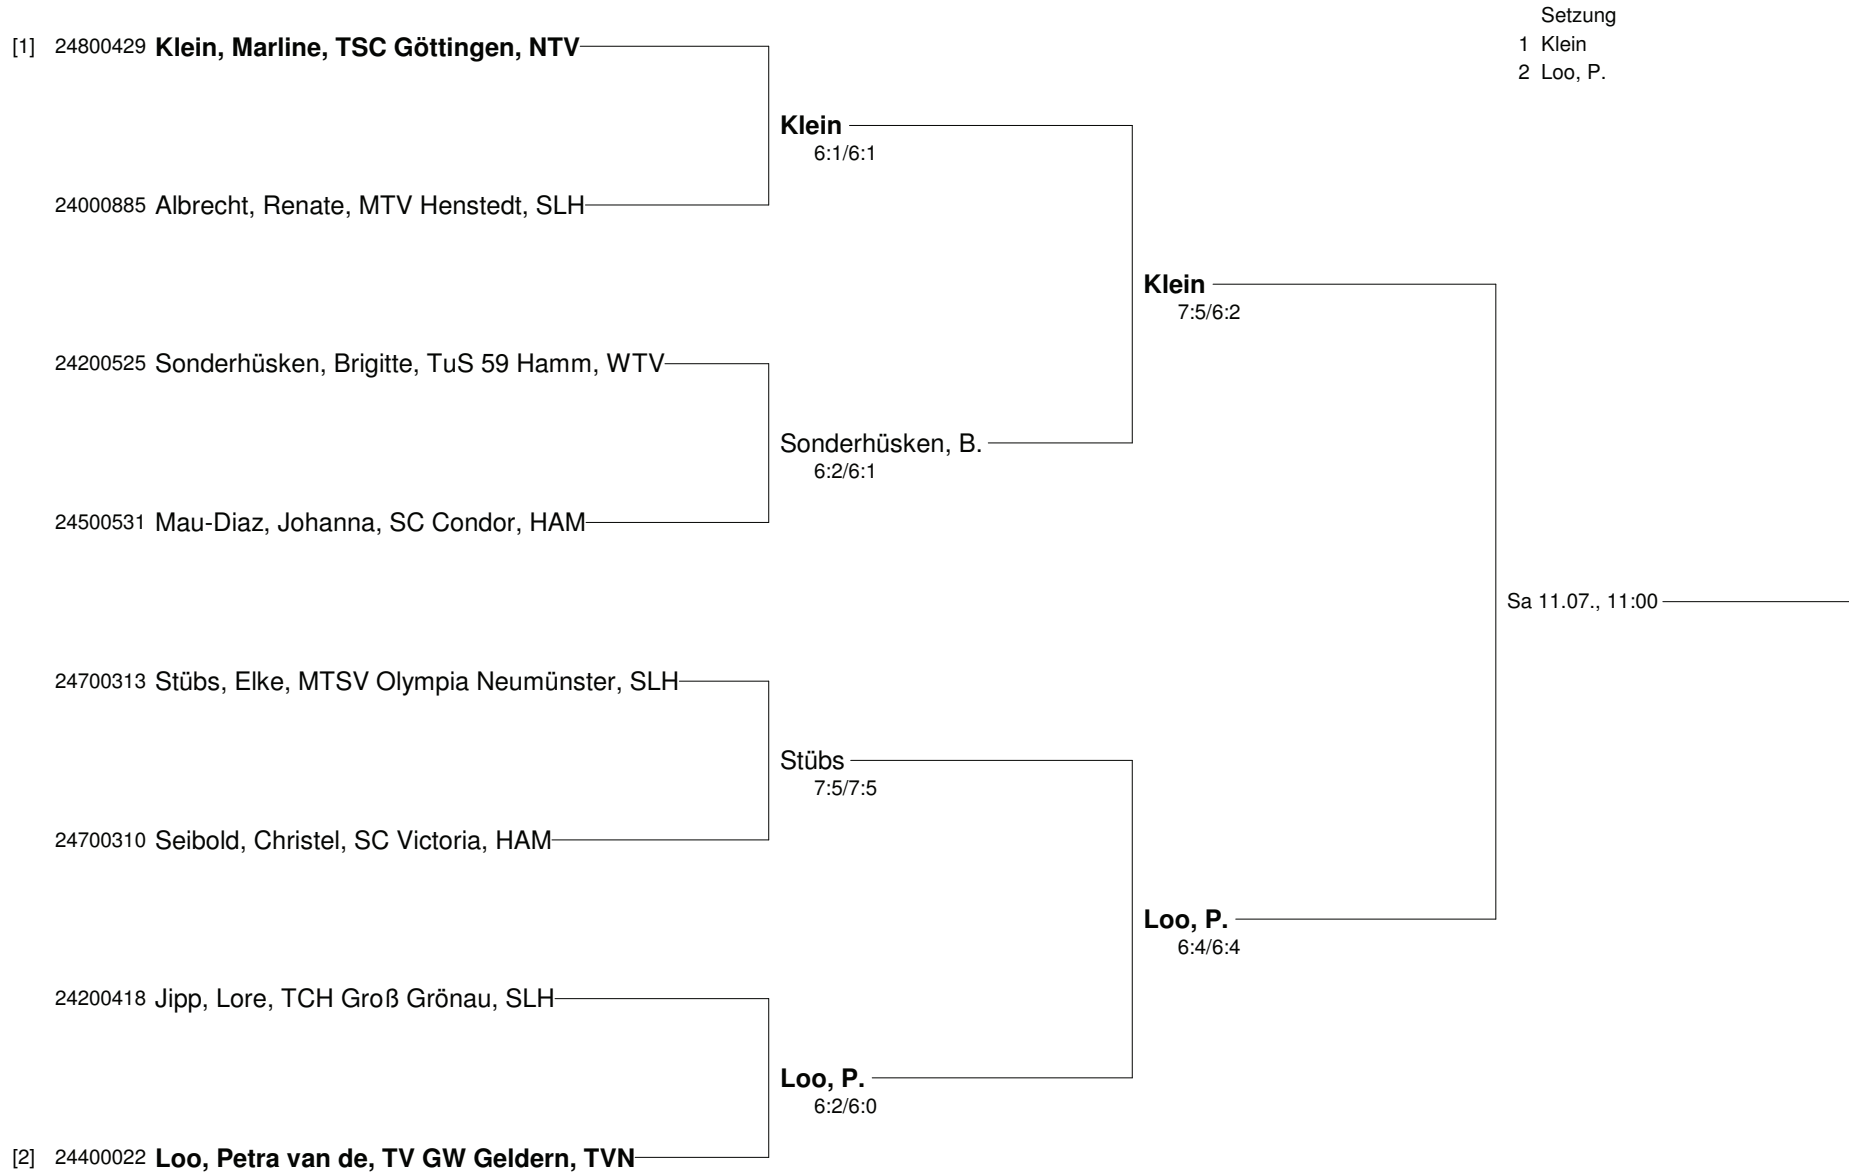

15. Maritimcup vom 06.07.- 11.07. 2009 in Travemünde (GRADE 2)
Internationales Tennisturnier für Seniorinnen und Senioren
Damen 60 Nebenrunde