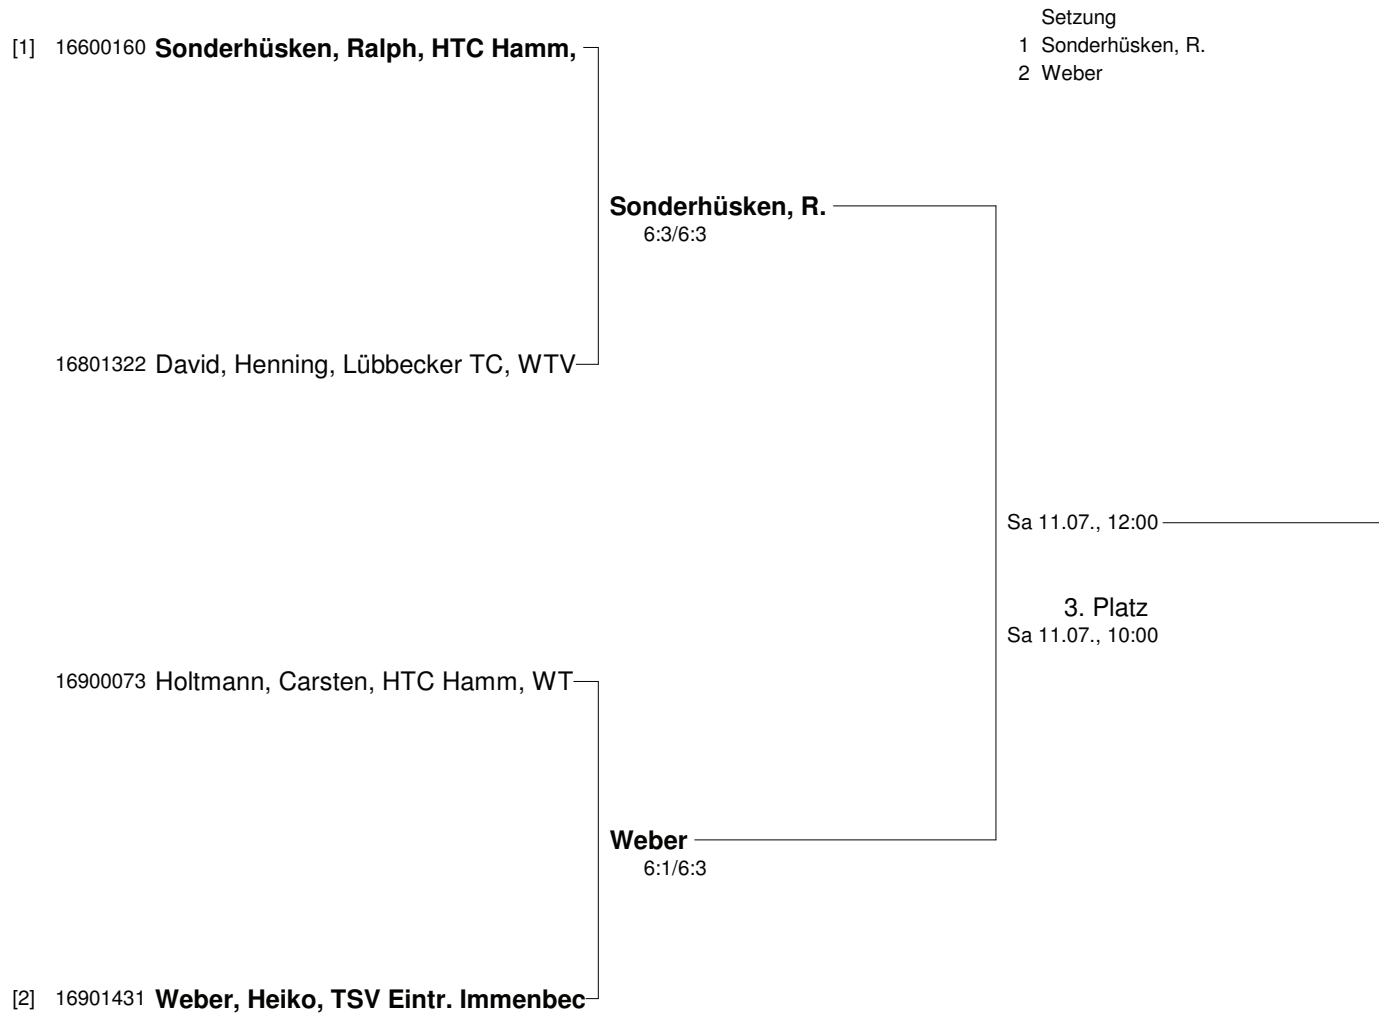

15. Maritimcup vom 06.07.- 11.07. 2009 in Travemünde (GRADE 2)
Internationales Tennisturnier für Seniorinnen und Senioren
Herren 40 Nebenrunde