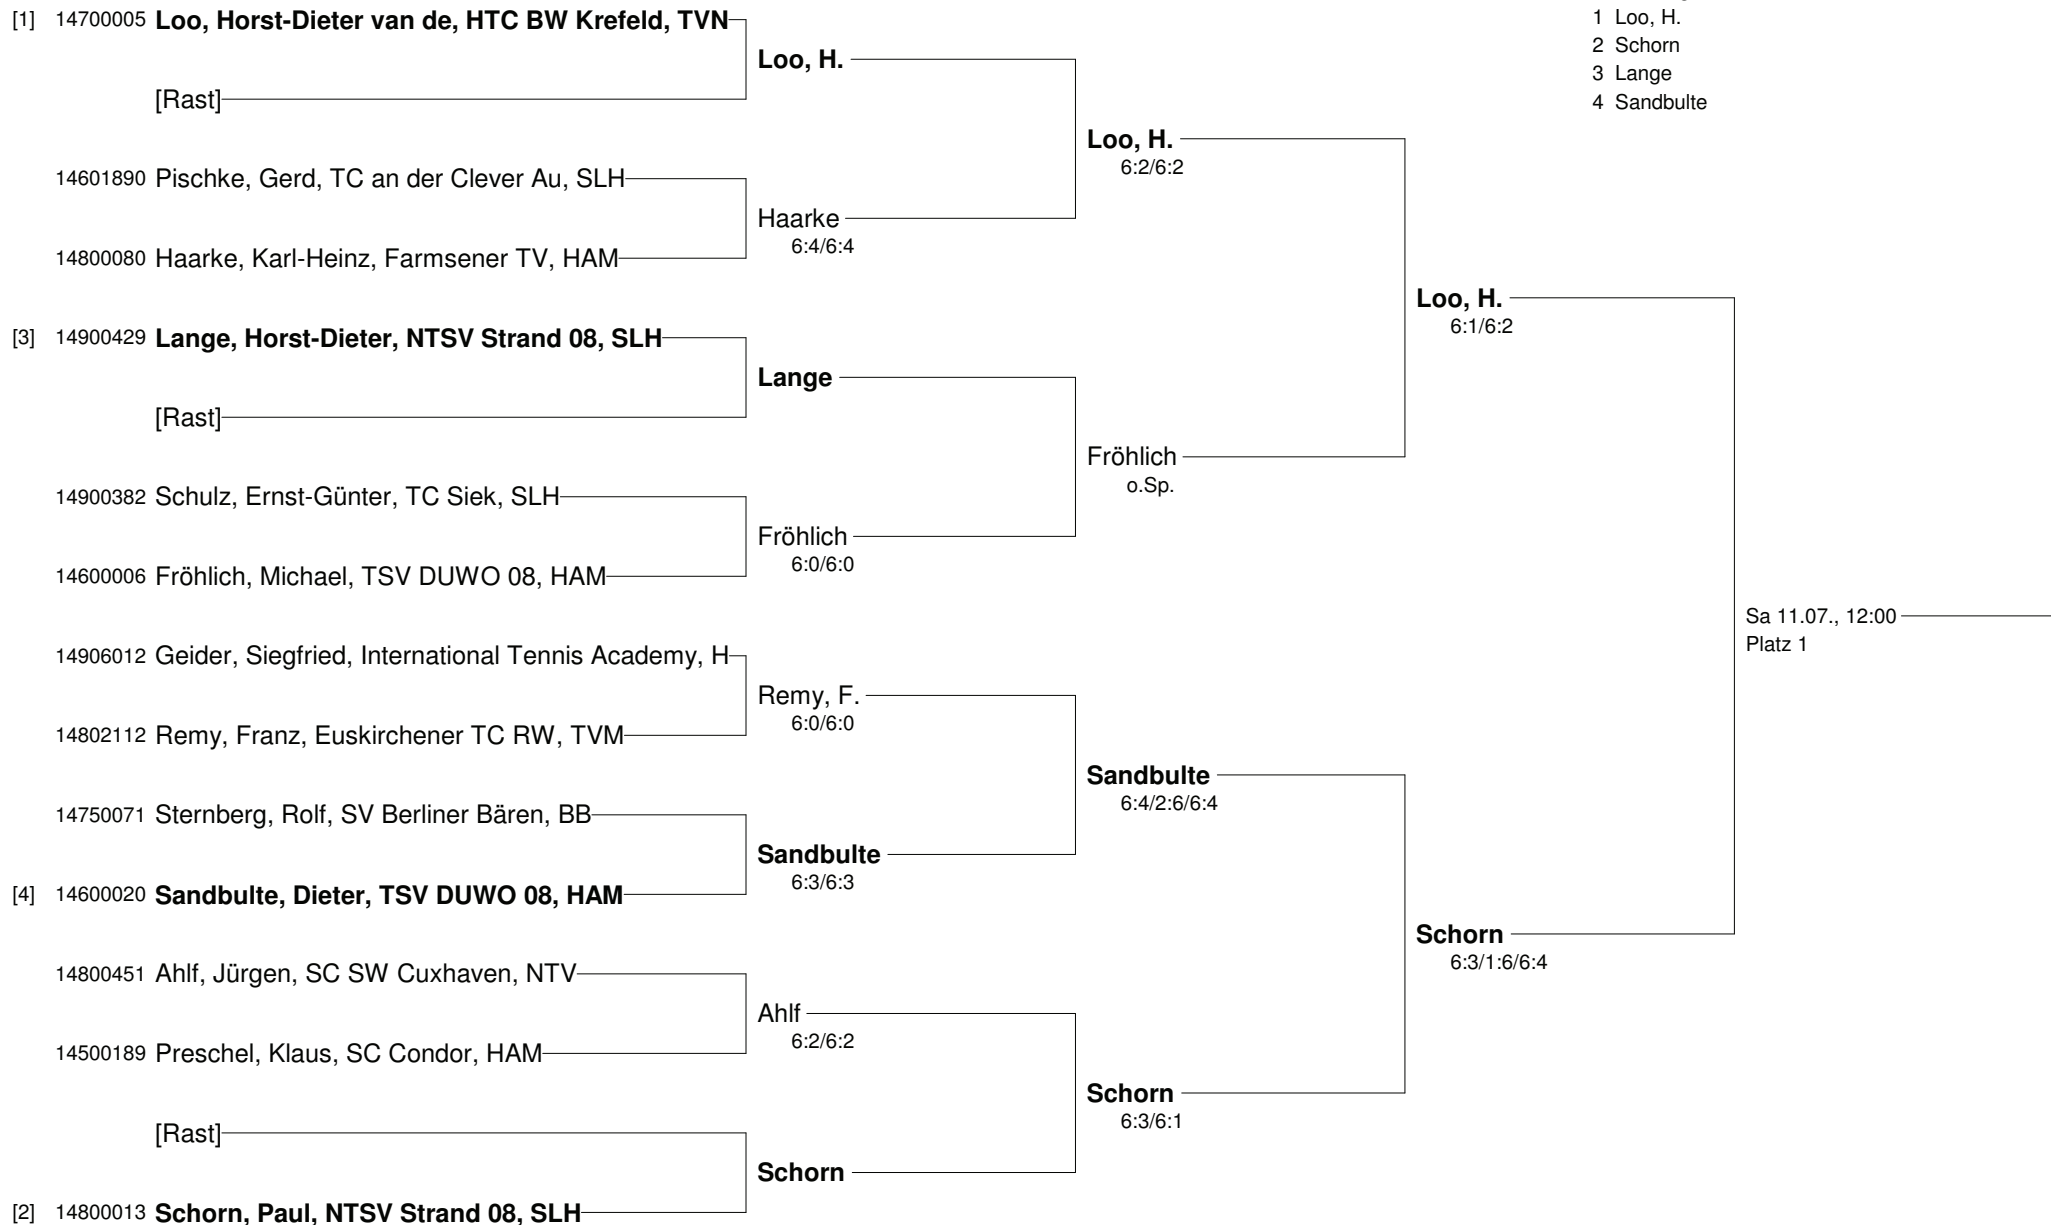

15. Maritimcup vom 06.07.- 11.07. 2009 in Travemünde (GRADE 2)
Internationales Tennisturnier für Seniorinnen und Senioren
Herren 60

1. Setzung
   1 Loo, H.
   2 Schorn
   3 Lange
   4 Sandbulte