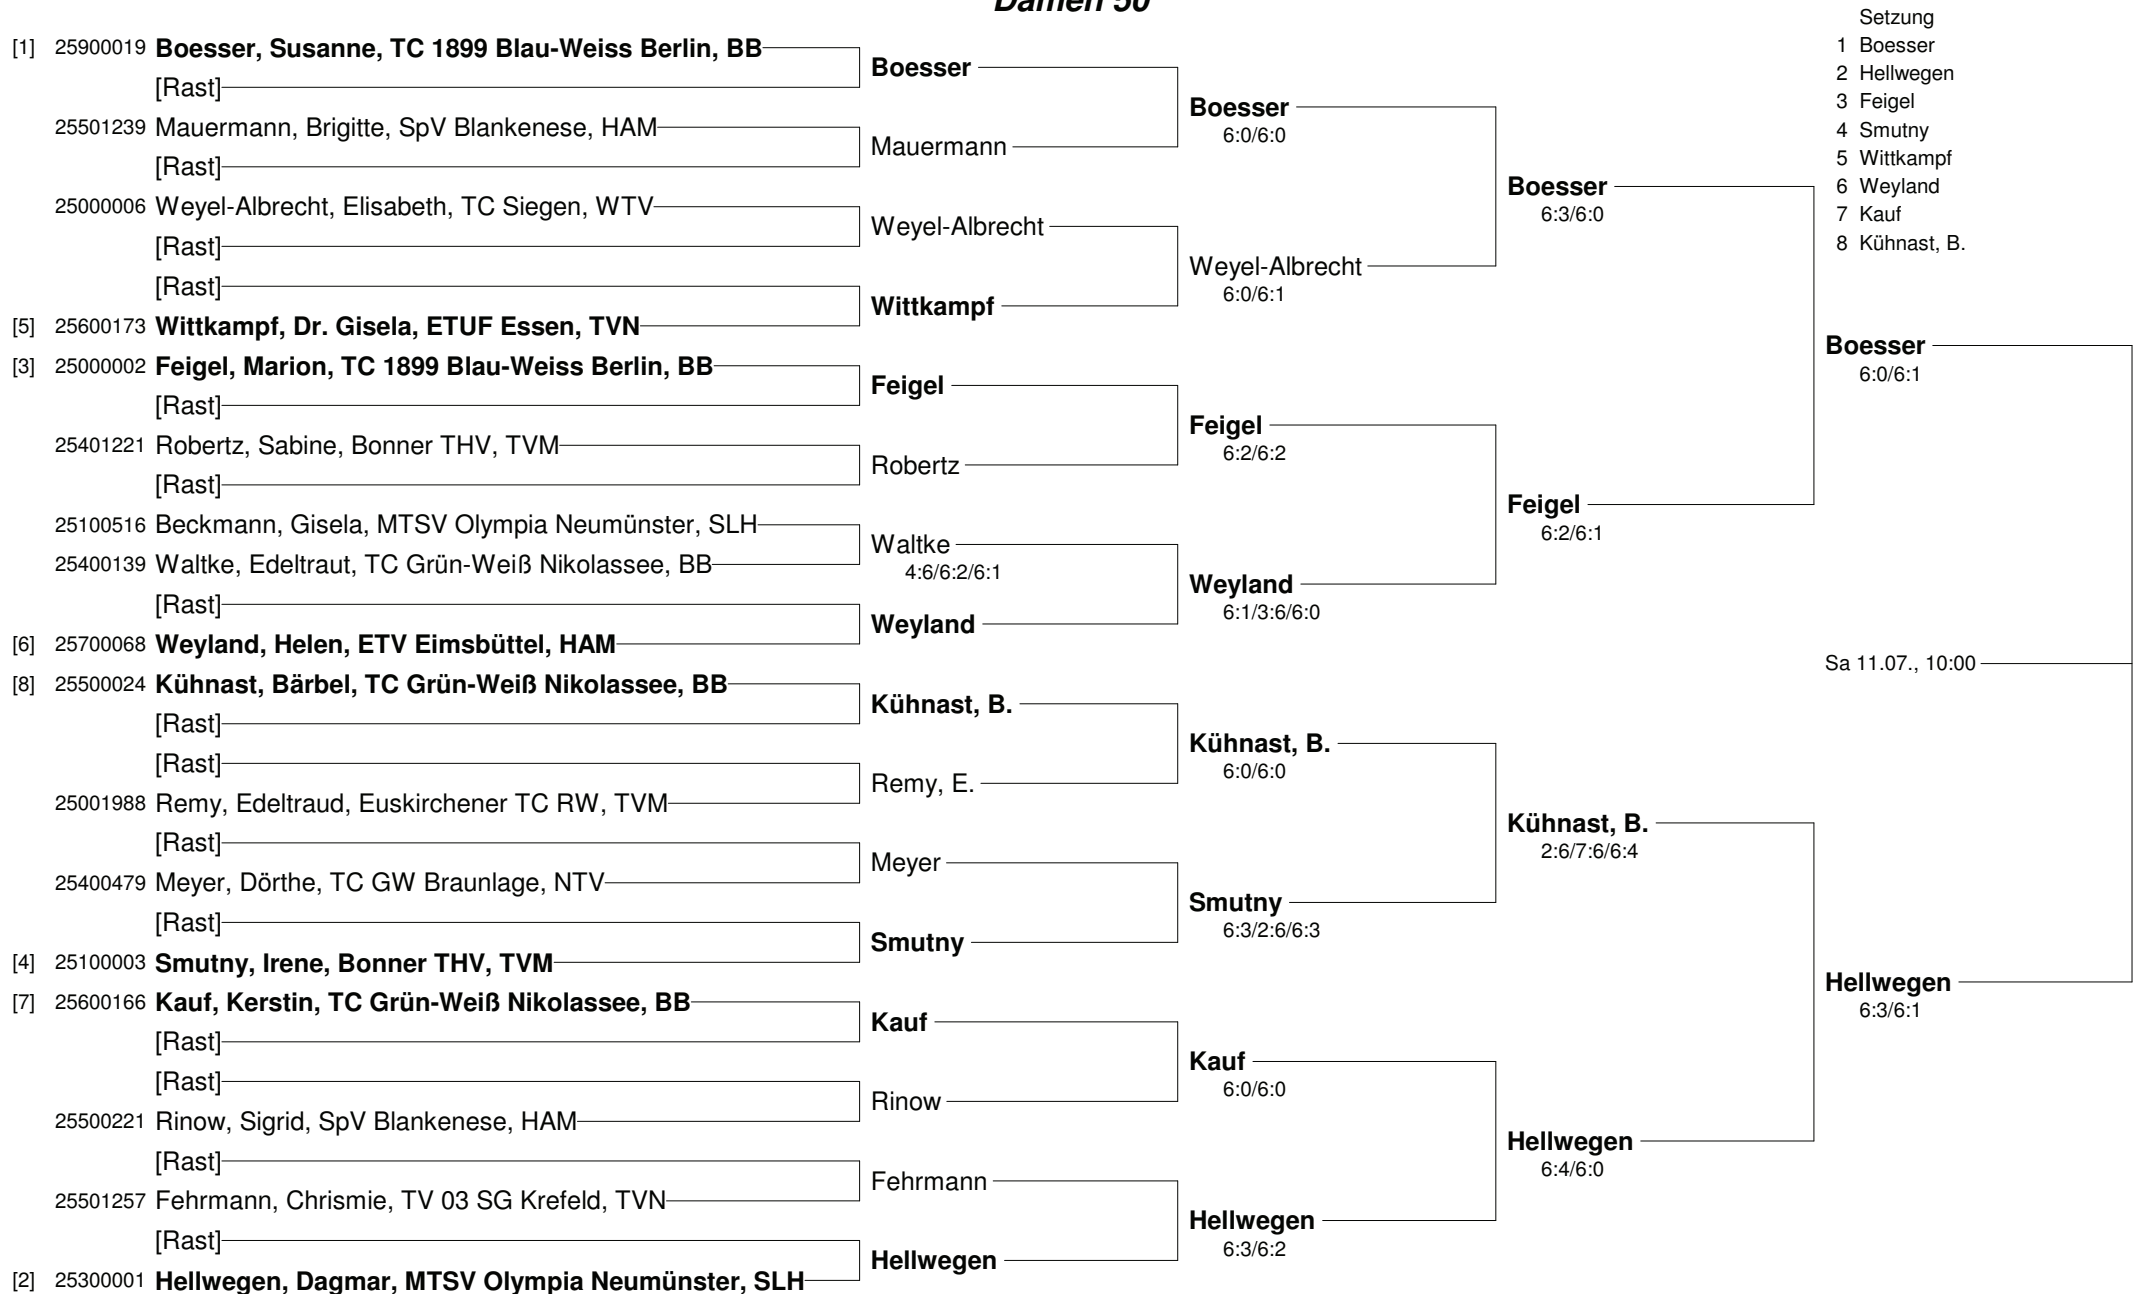

15. Maritimcup vom 06.07.- 11.07. 2009 in Travemünde (GRADE 2)
Internationales Tennisturnier für Seniorinnen und Senioren
Damen 50