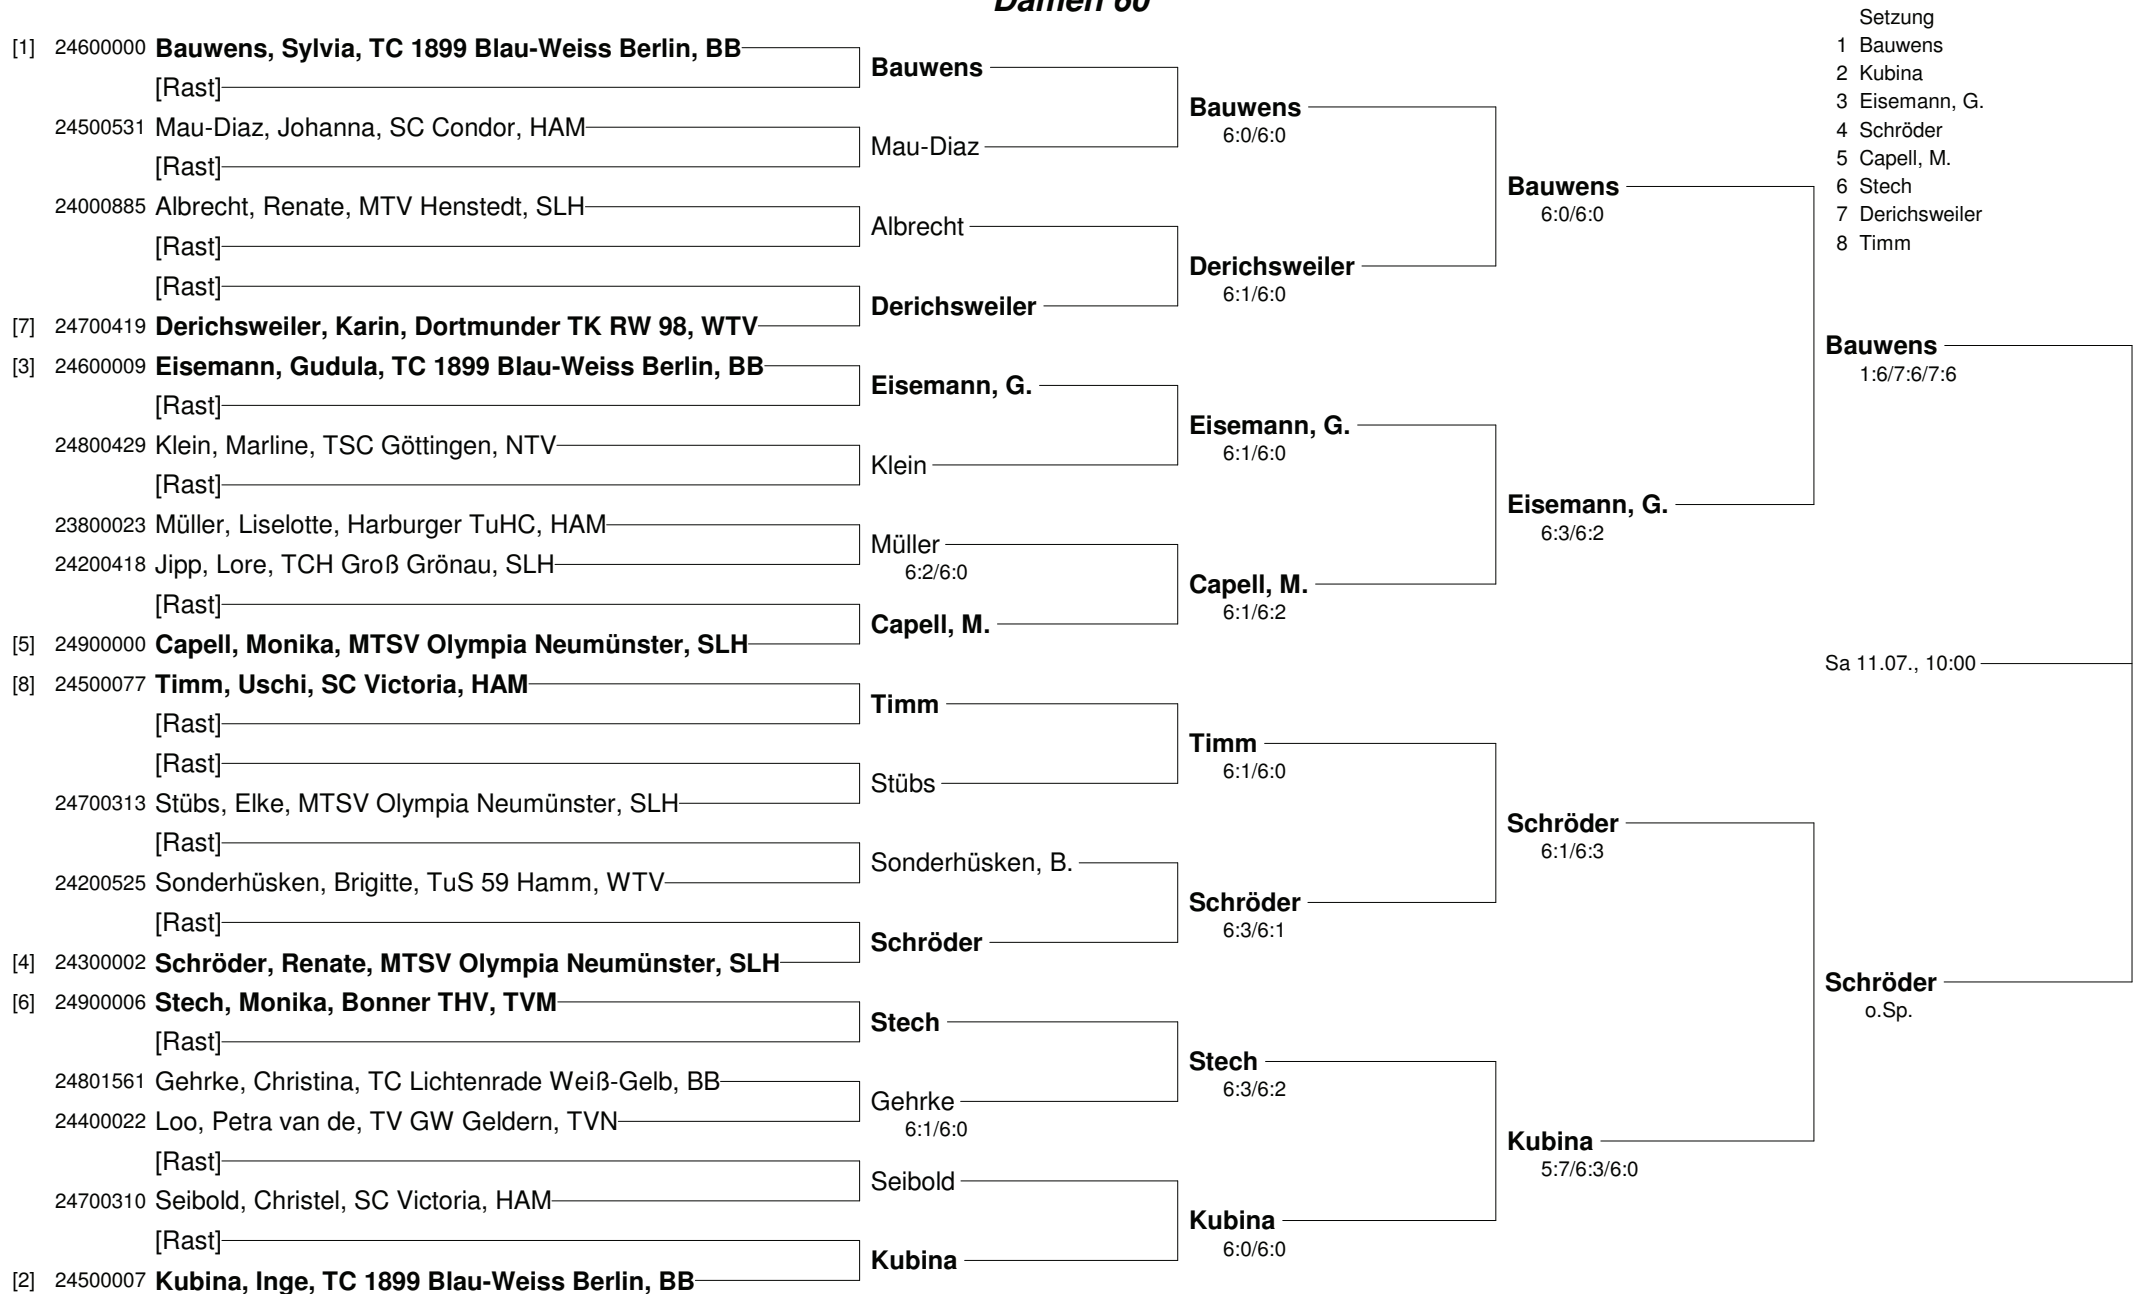

15. Maritimcup vom 06.07.- 11.07. 2009 in Travemünde (GRADE 2)
Internationales Tennisturnier für Seniorinnen und Senioren
Damen 60