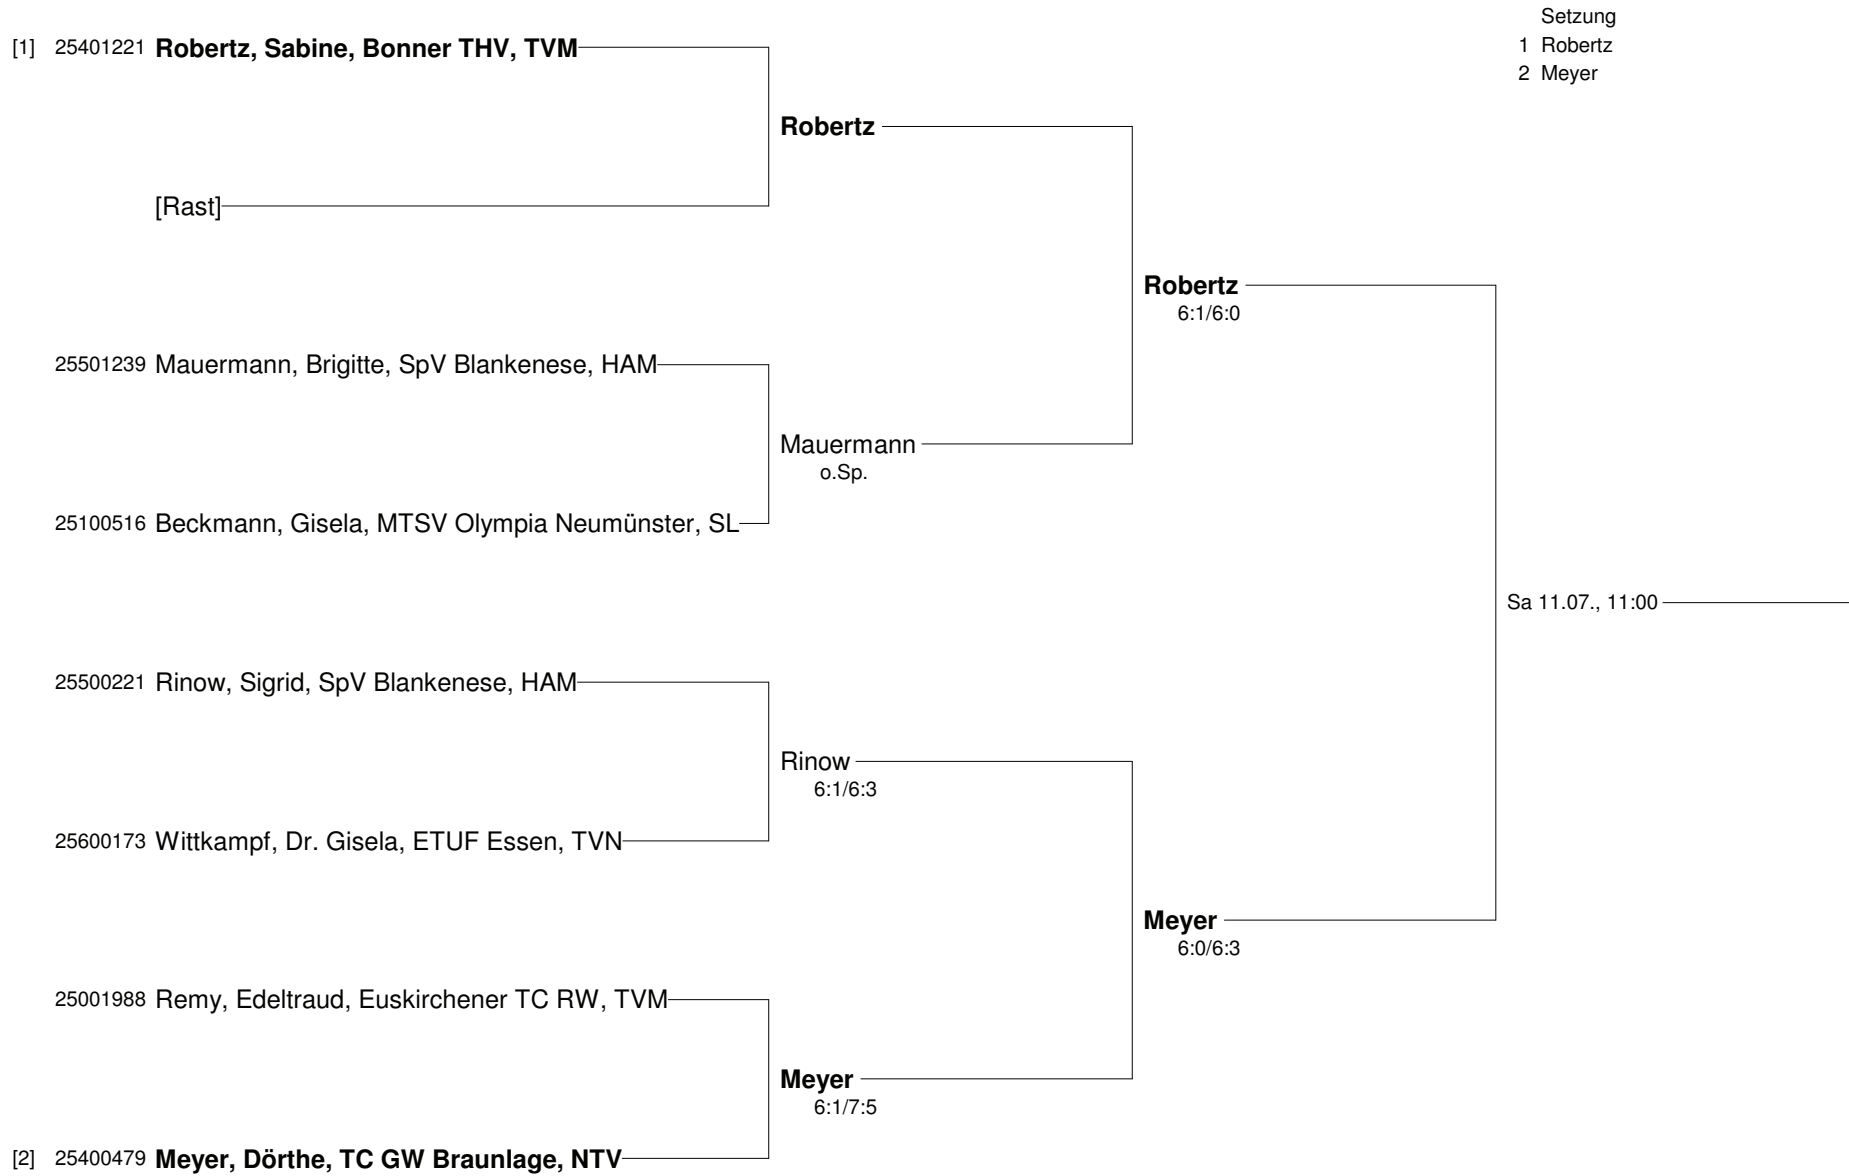

15. Maritimcup vom 06.07.- 11.07. 2009 in Travemünde (GRADE 2)
Internationales Tennisturnier für Seniorinnen und Senioren
Damen 50 Nebenrunde