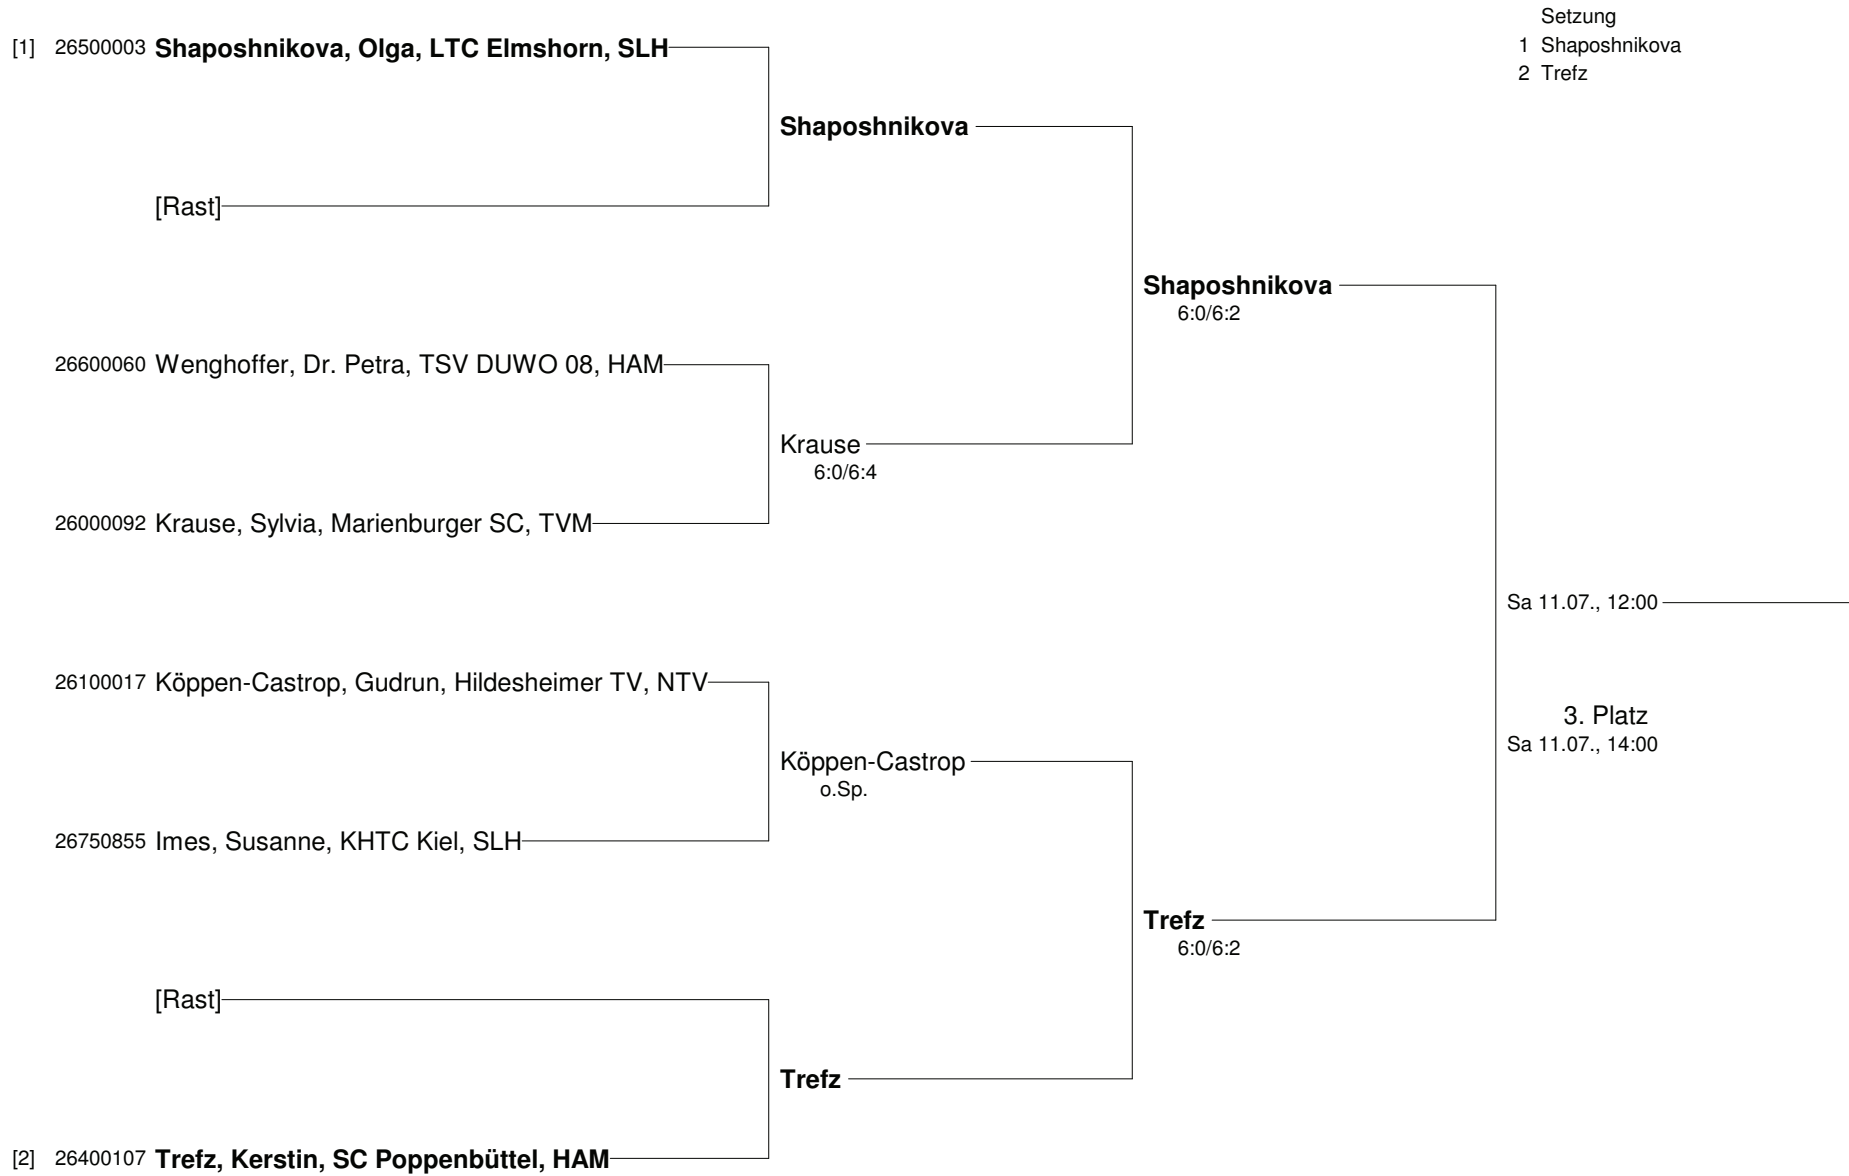

15. Maritimcup vom 06.07.- 11.07. 2009 in Travemünde (GRADE 2)
Internationales Tennisturnier für Seniorinnen und Senioren
Damen 40