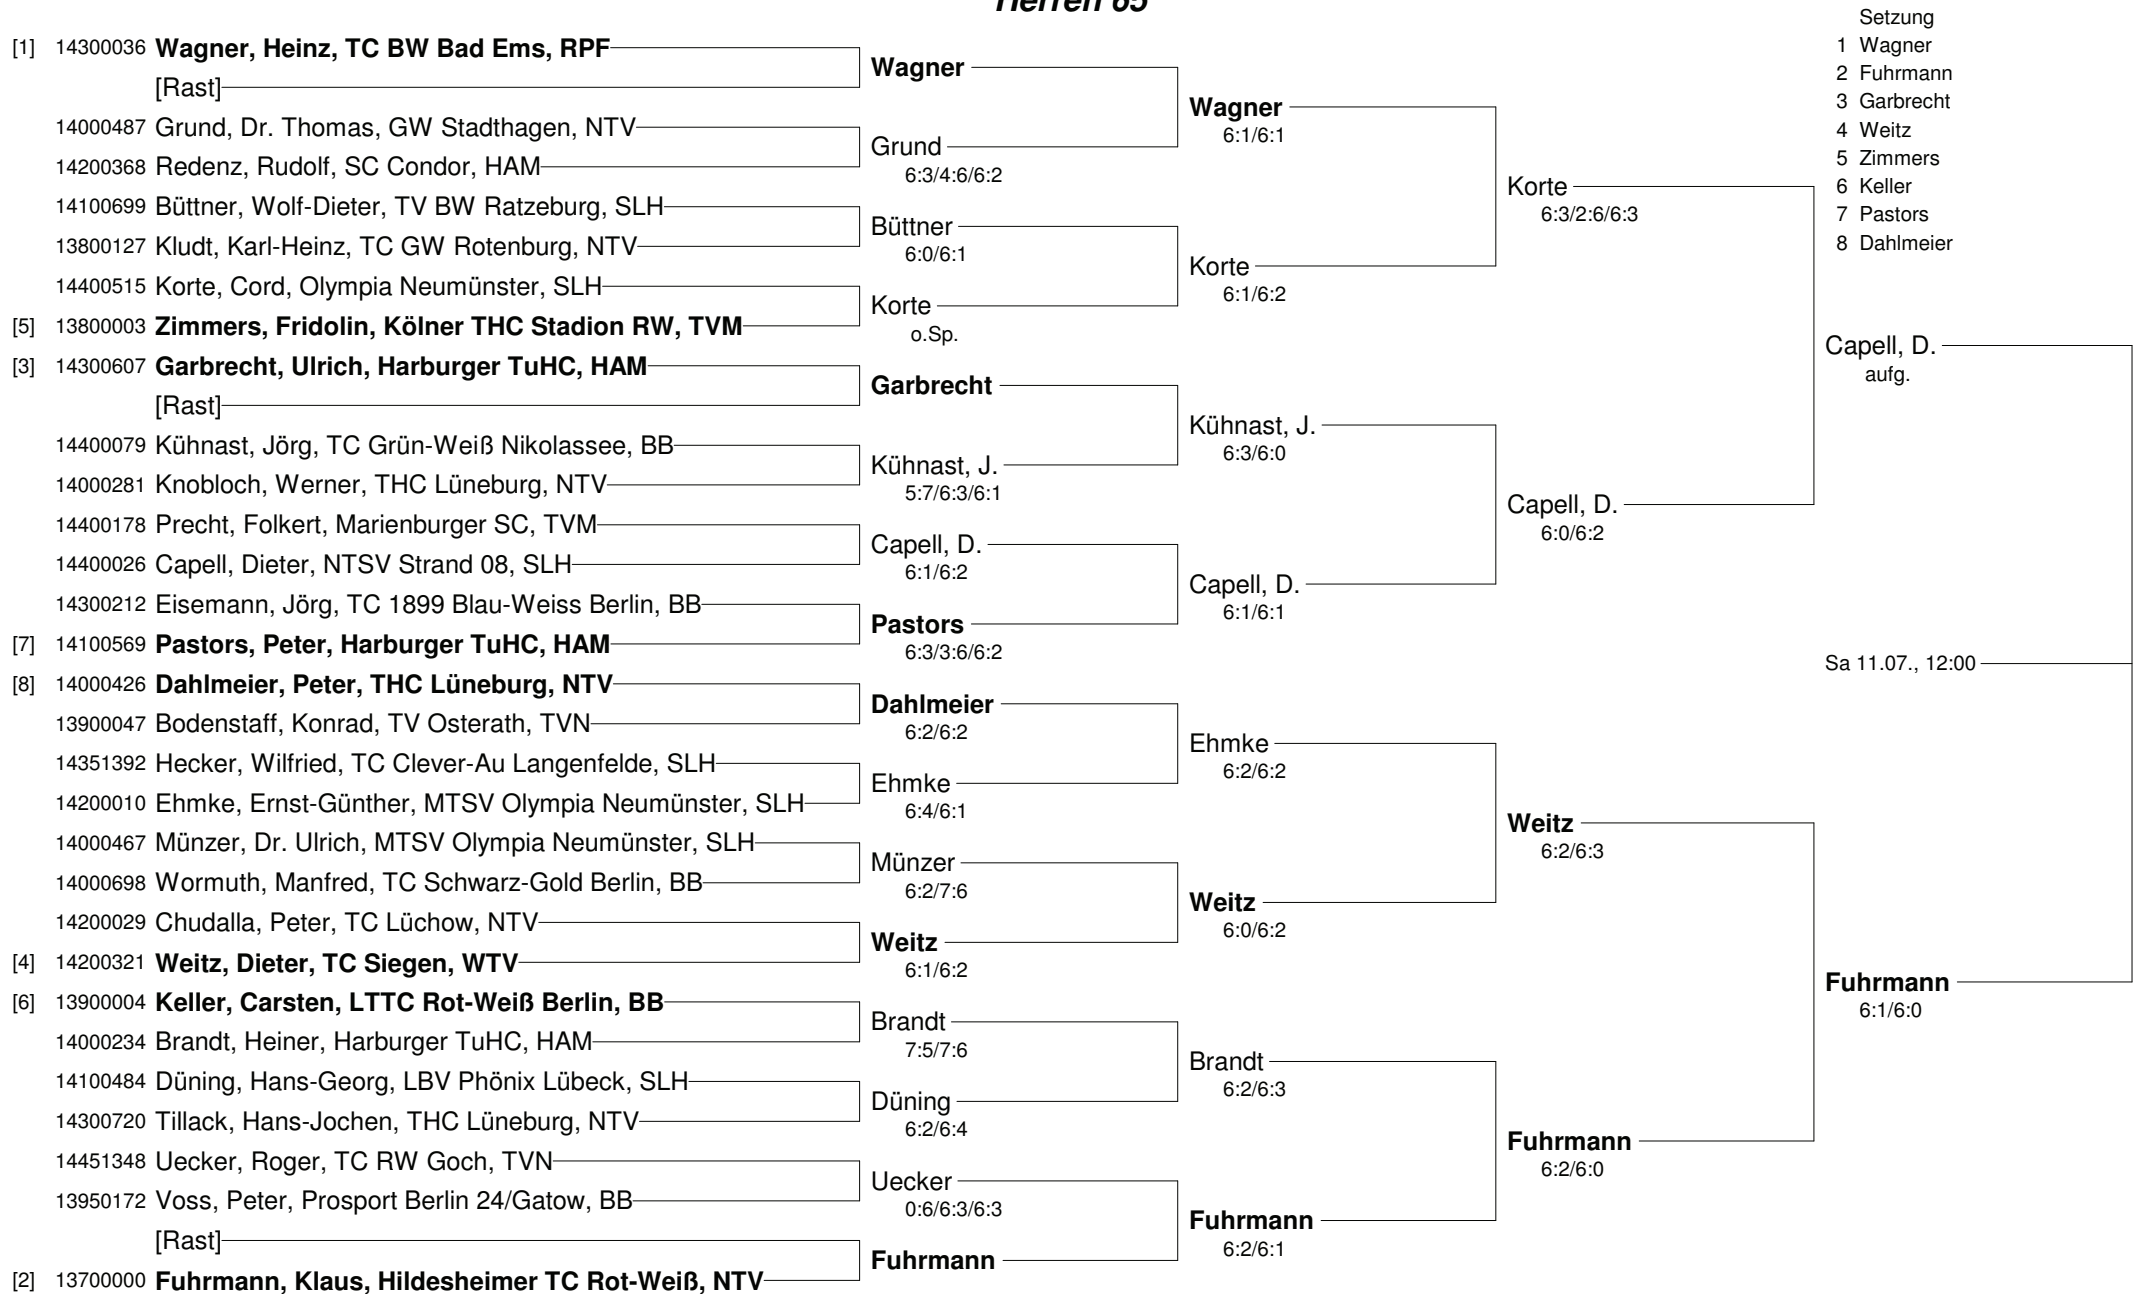

15. Maritimcup vom 06.07.- 11.07. 2009 in Travemünde (GRADE 2)
Internationales Tennisturnier für Seniorinnen und Senioren
Herren 65