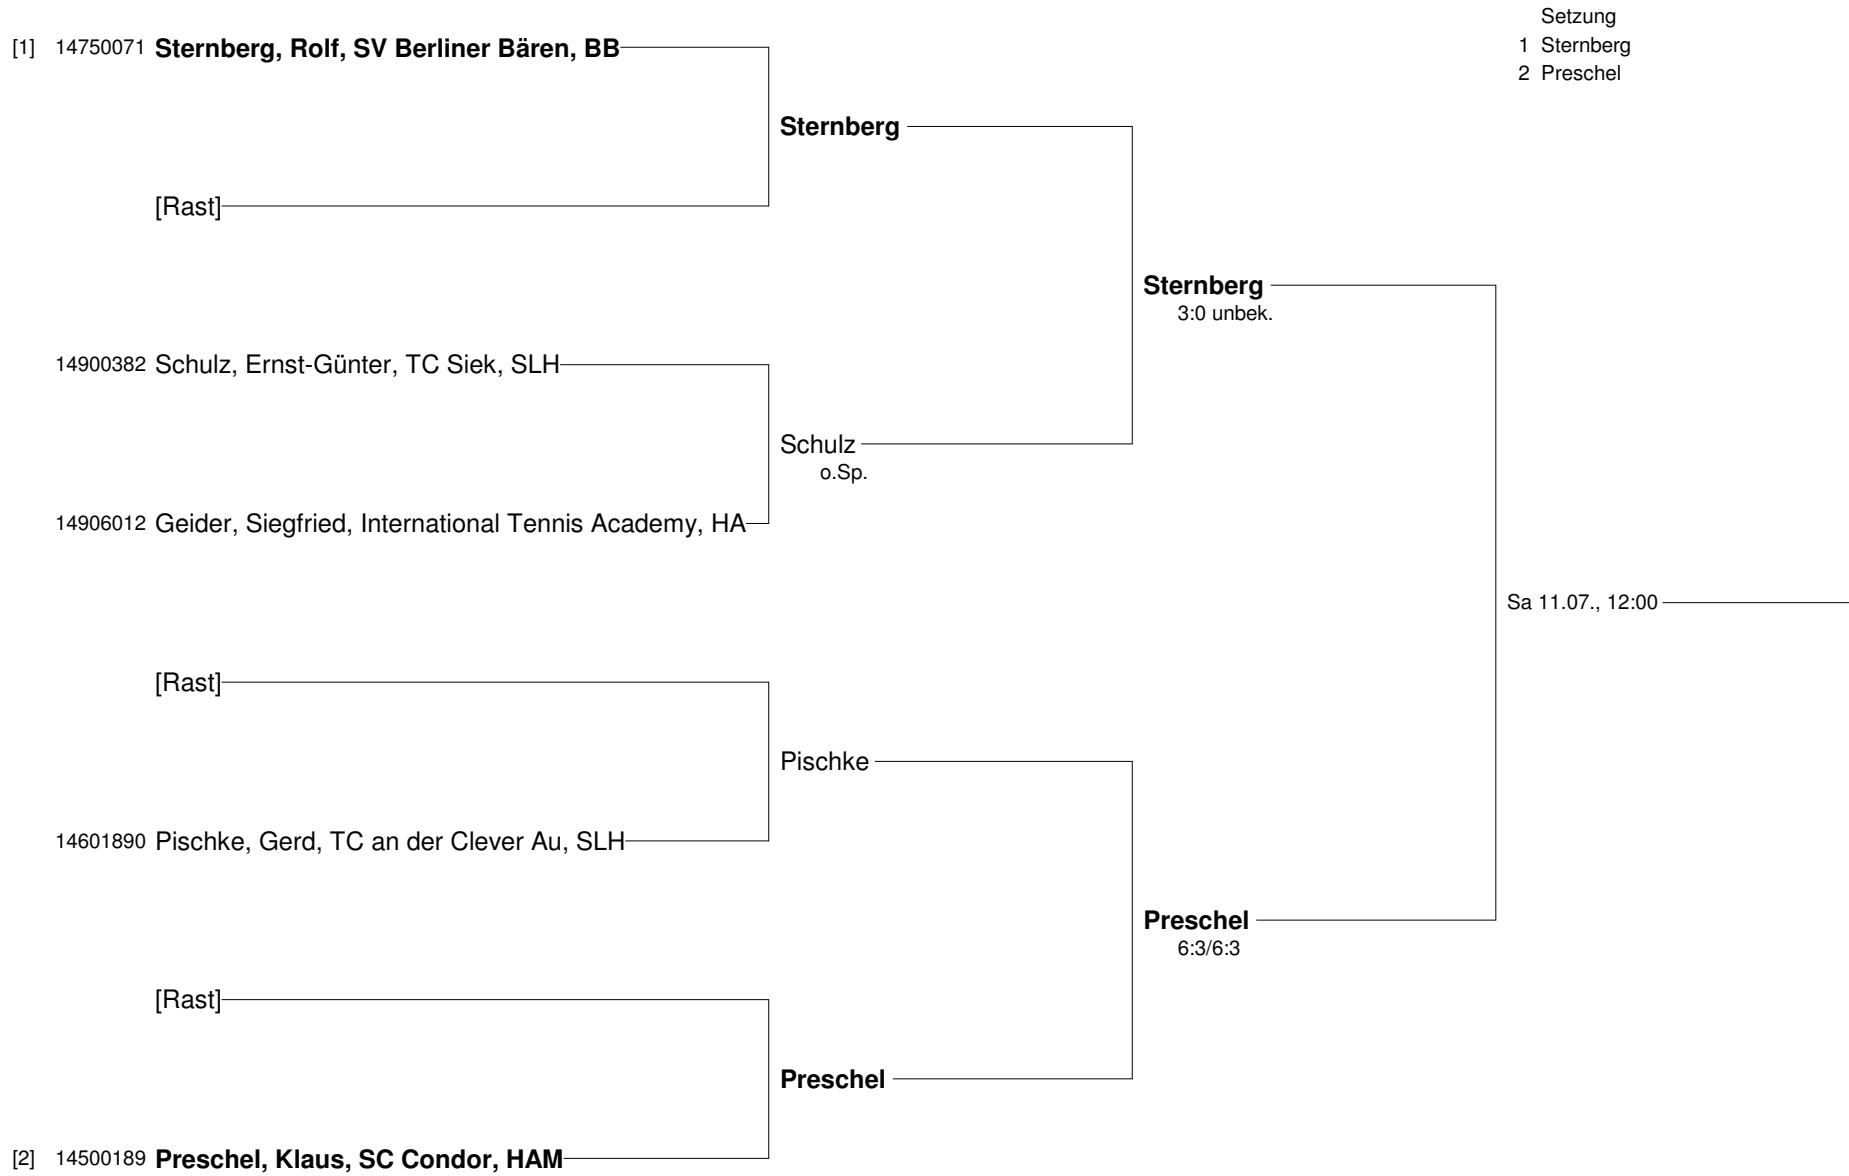

- Setzung  
 1 Loo, H.  
 2 Schorn  
 3 Lange  
 4 Sandbulte

**15. Maritimcup vom 06.07.- 11.07. 2009 in Travemünde (GRADE 2)**  
**Internationales Tennisturnier für Seniorinnen und Senioren**  
**Herren 60 Nebenrunde**