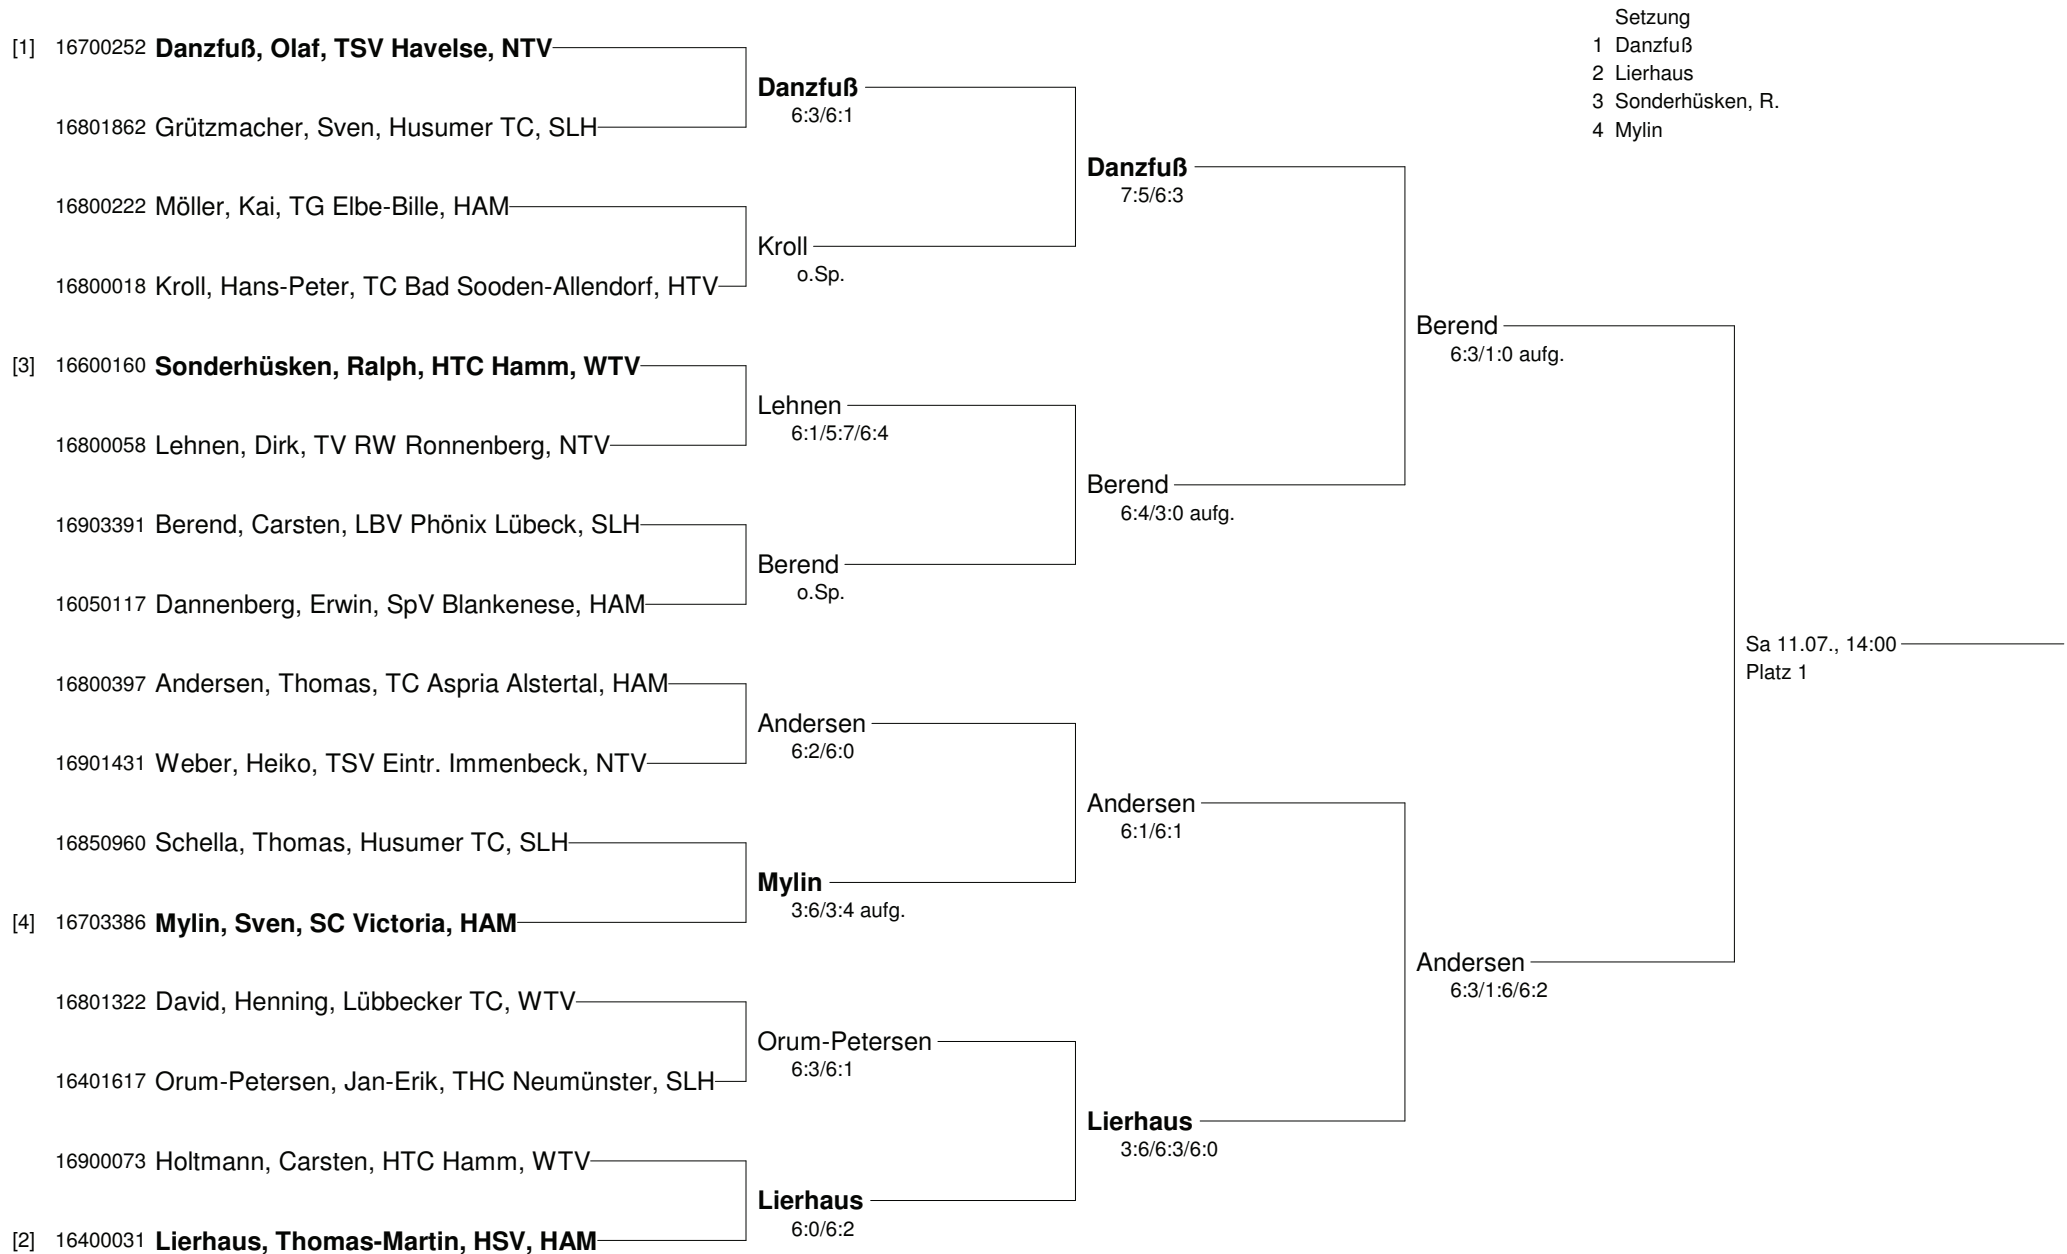

**15. Maritimcup vom 06.07.- 11.07. 2009 in Travemünde (GRADE 2)**  
**Internationales Tennisturnier für Seniorinnen und Senioren**  
**Damen 40 Nebenrunde**

**15. Maritimcup vom 06.07.- 11.07. 2009 in Travemünde (GRADE 2)**  
**Internationales Tennisturnier für Seniorinnen und Senioren**  
**Herren 40**