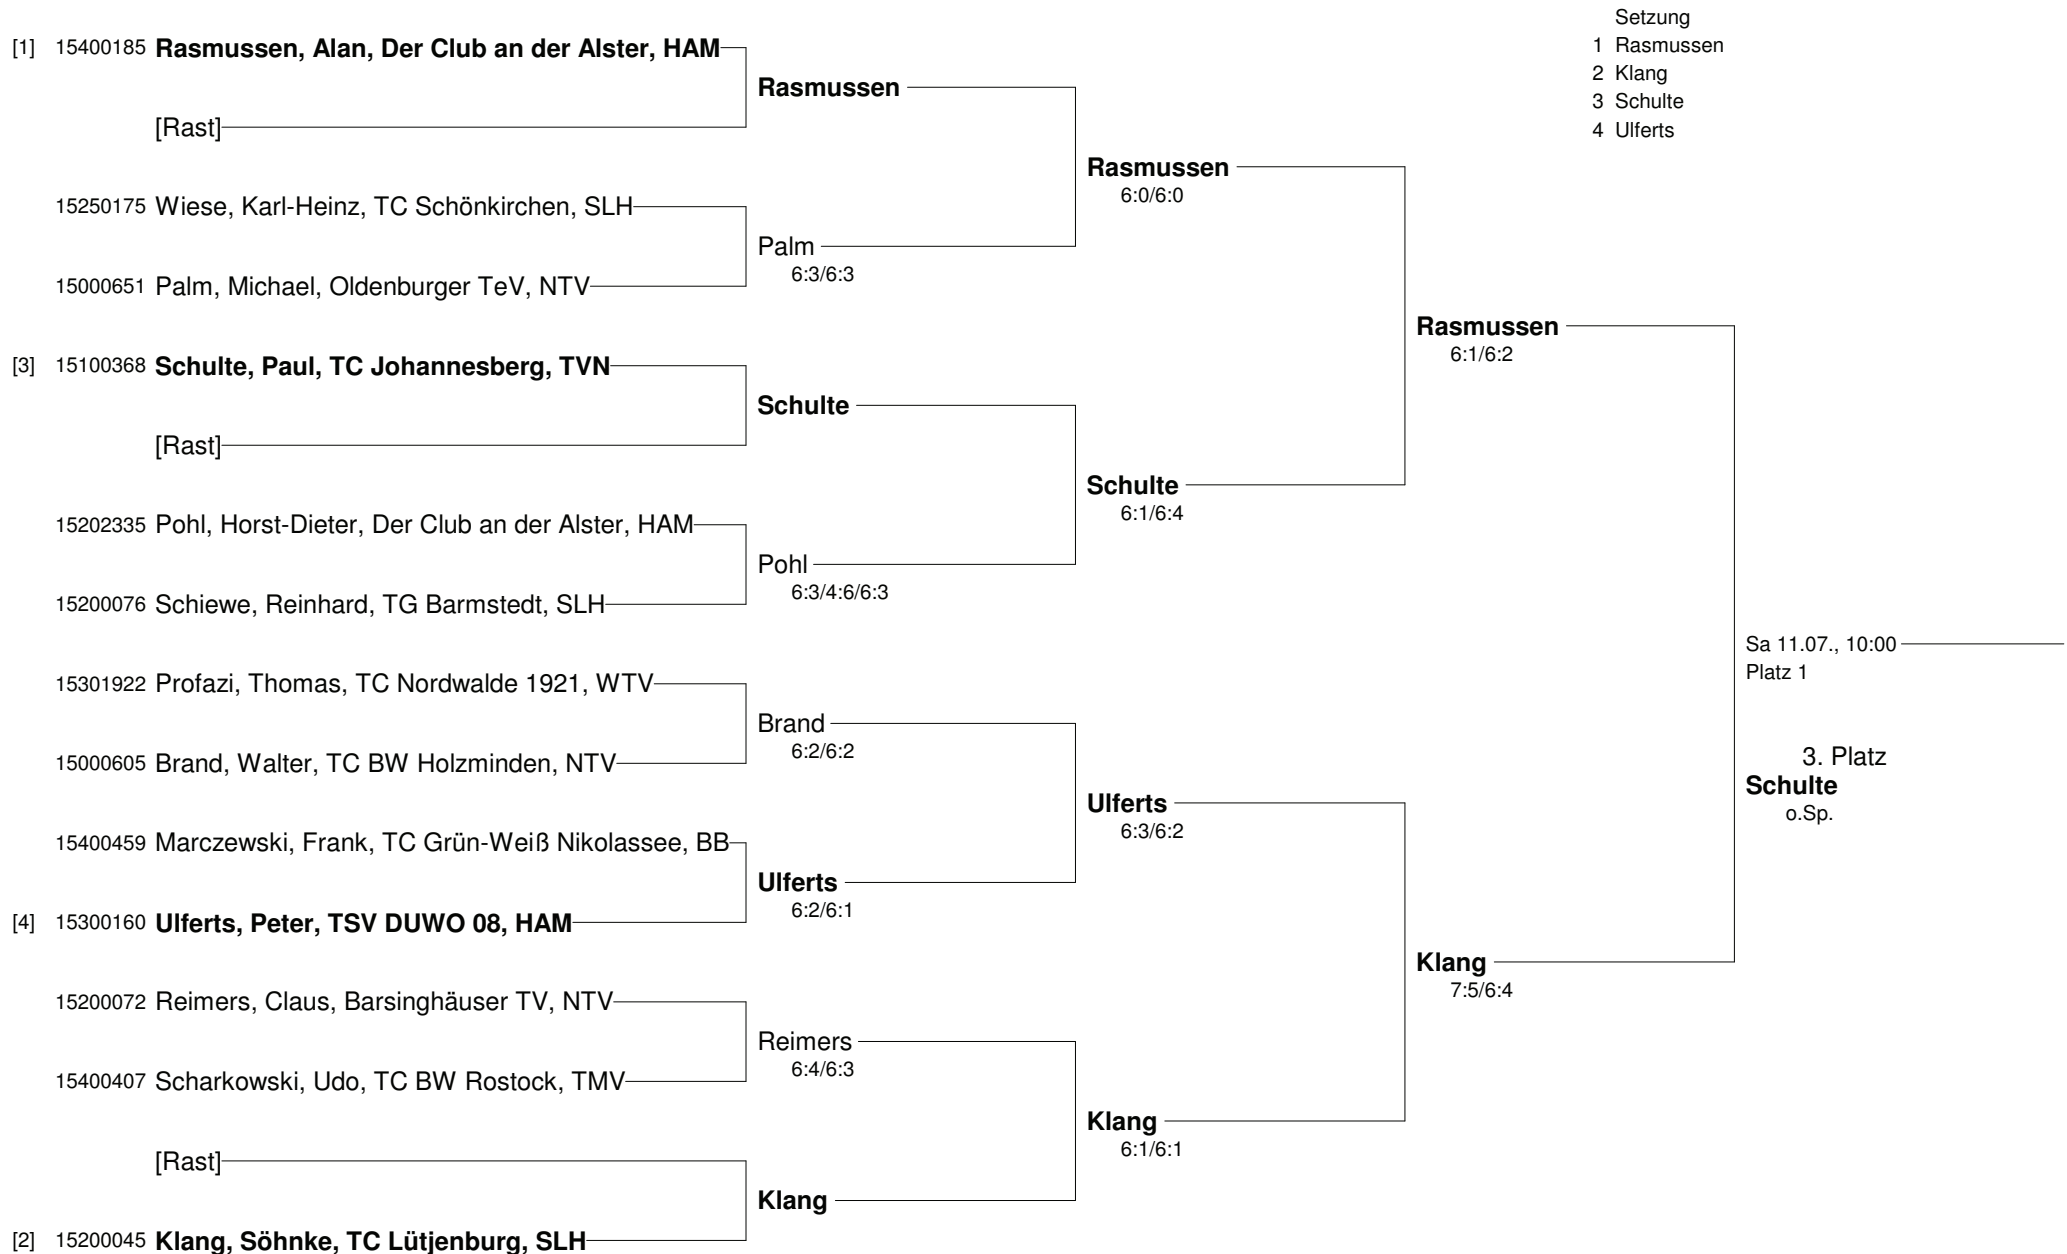

15. Maritimcup vom 06.07.- 11.07. 2009 in Travemünde (GRADE 2)
Internationales Tennisturnier für Seniorinnen und Senioren
Herren 55