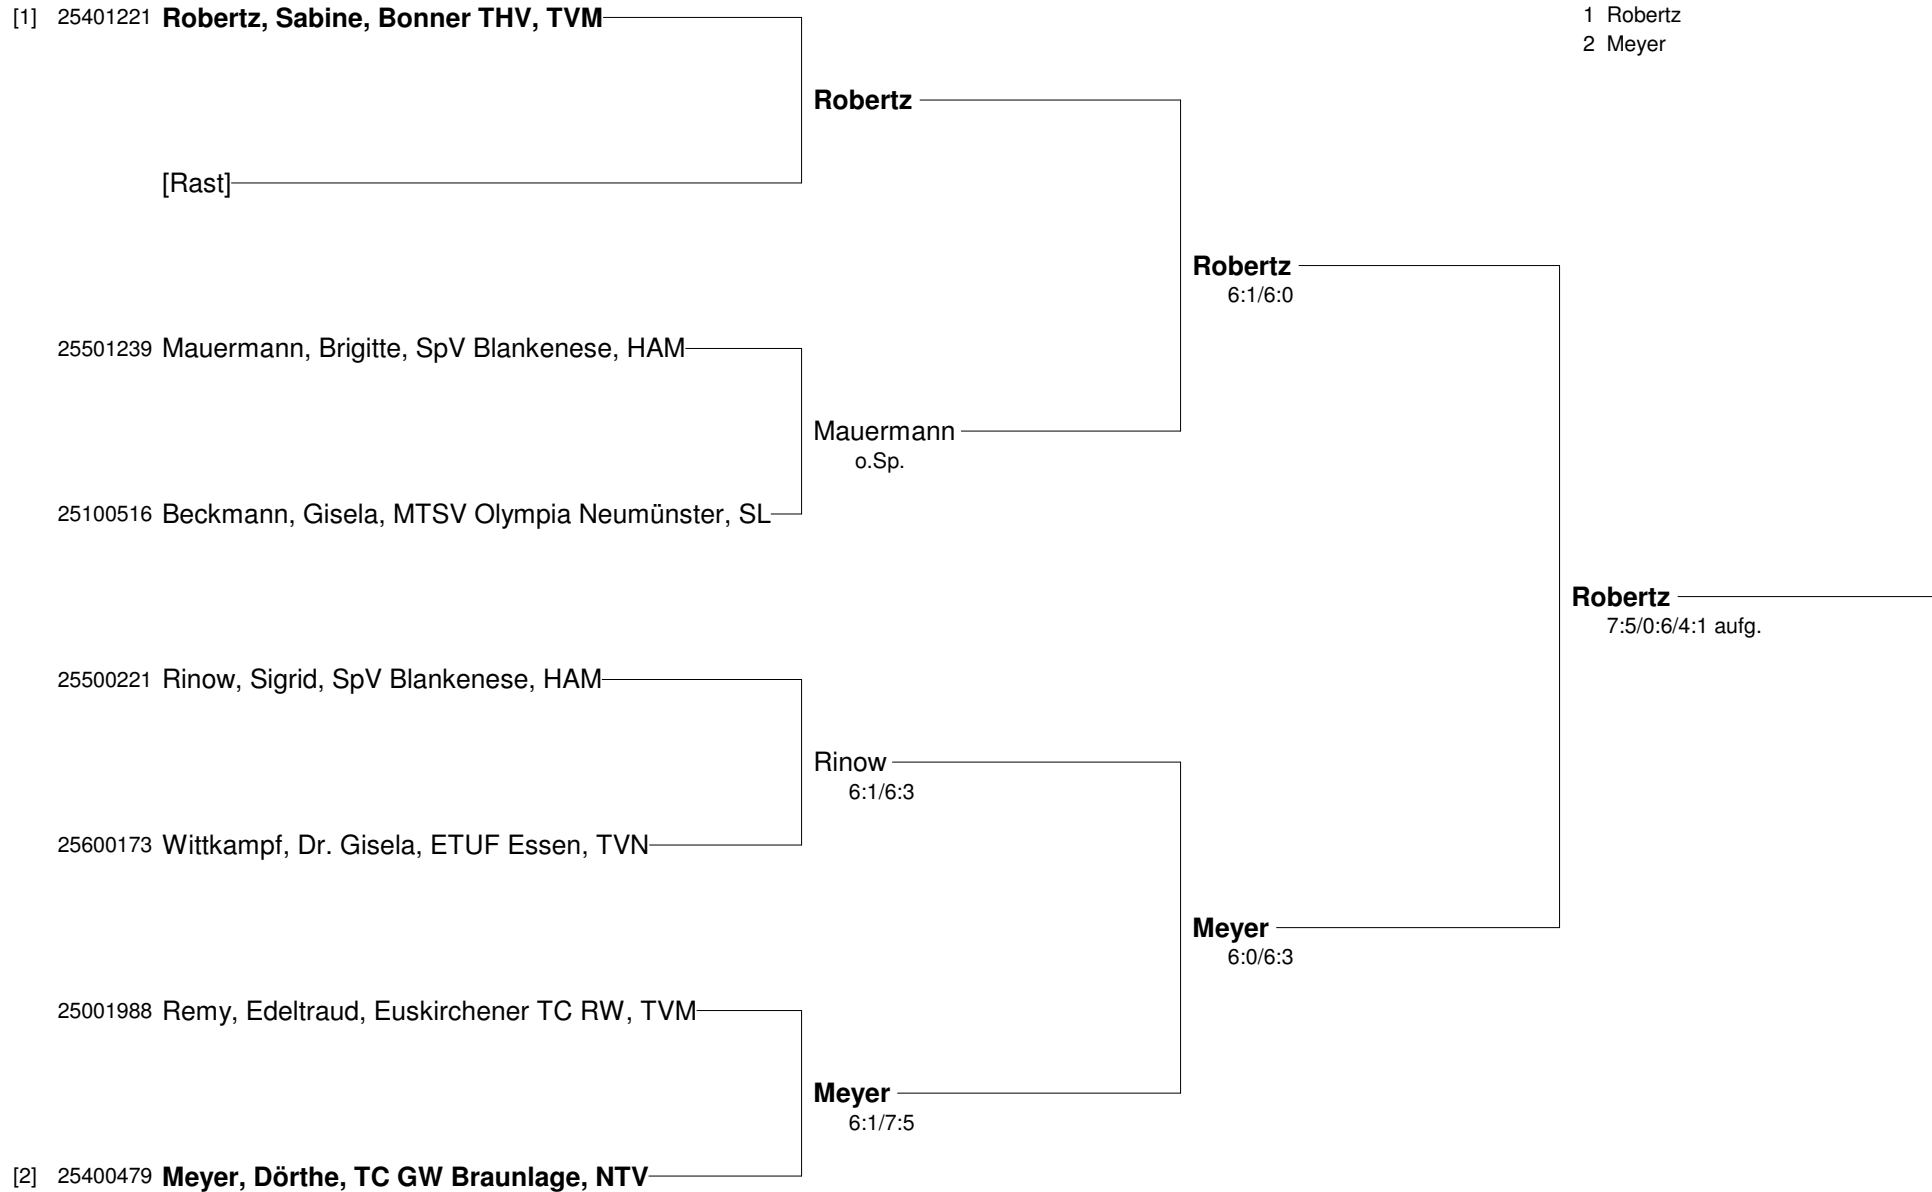

- Setzung
 1 Danzfuß
 2 Lierhaus
 3 Sonderhüsken, R.
 4 Mylin

15. Maritimcup vom 06.07.- 11.07. 2009 in Travemünde (GRADE 2)
Internationales Tennisturnier für Seniorinnen und Senioren
Herren 40 Nebenrunde

15. Maritimcup vom 06.07.- 11.07. 2009 in Travemünde (GRADE 2)

Internationales Tennisturnier für Seniorinnen und Senioren

Damen 50

- Setzung
 1 Boesser
 2 Hellwegen
 3 Feigel
 4 Smutny
 5 Wittkampf
 6 Weyland
 7 Kauf
 8 Kühnast, B.

15. Maritimcup vom 06.07.- 11.07. 2009 in Travemünde (GRADE 2)
Internationales Tennisturnier für Seniorinnen und Senioren
Damen 50 Nebenrunde

Setzung
 1 Robertz
 2 Meyer

15. Maritimcup vom 06.07.- 11.07. 2009 in Travemünde (GRADE 2)
Internationales Tennisturnier für Seniorinnen und Senioren
Herren 50