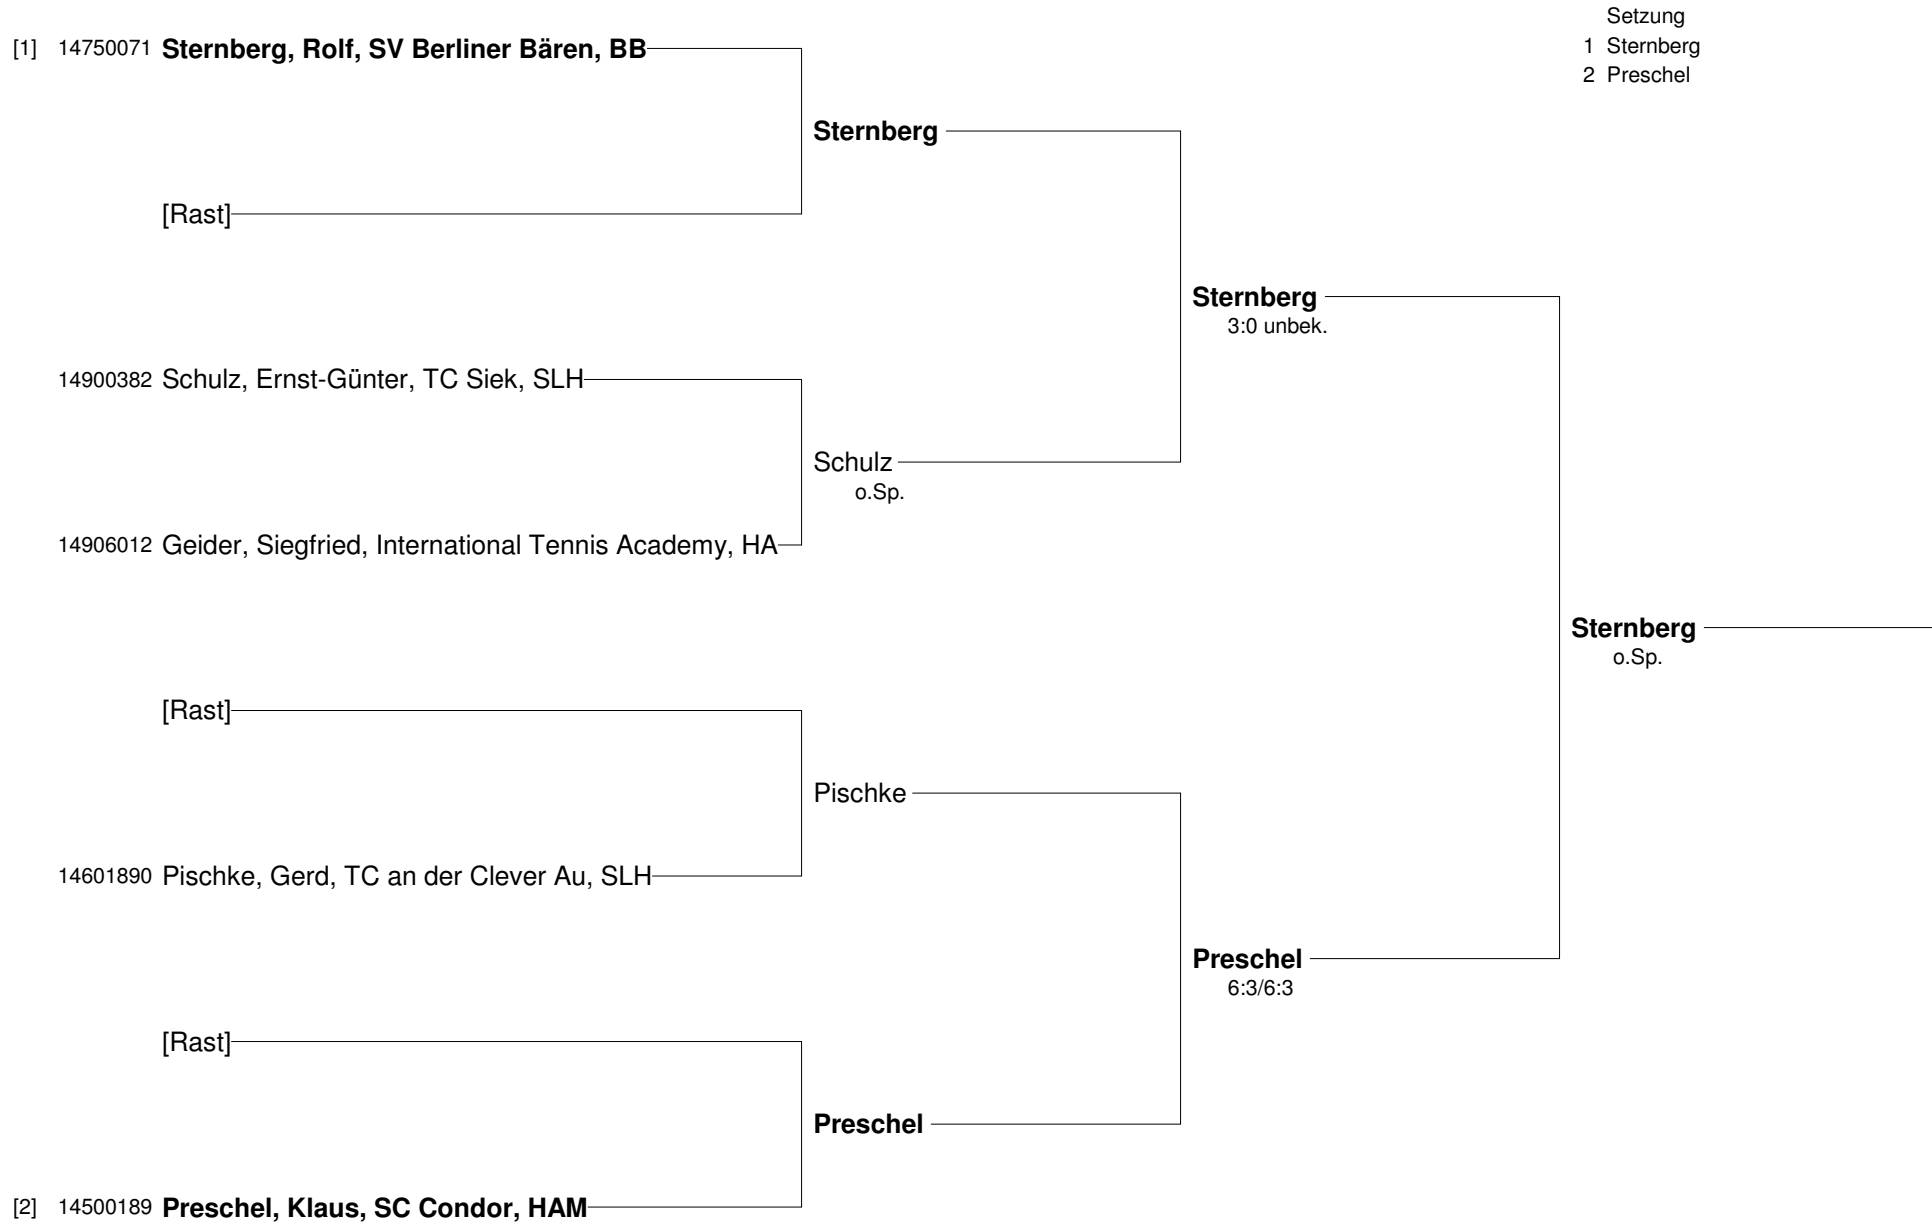

15. Maritimcup vom 06.07.- 11.07. 2009 in Travemünde (GRADE 2)
Internationales Tennisturnier für Seniorinnen und Senioren
Herren 60 Nebenrunde