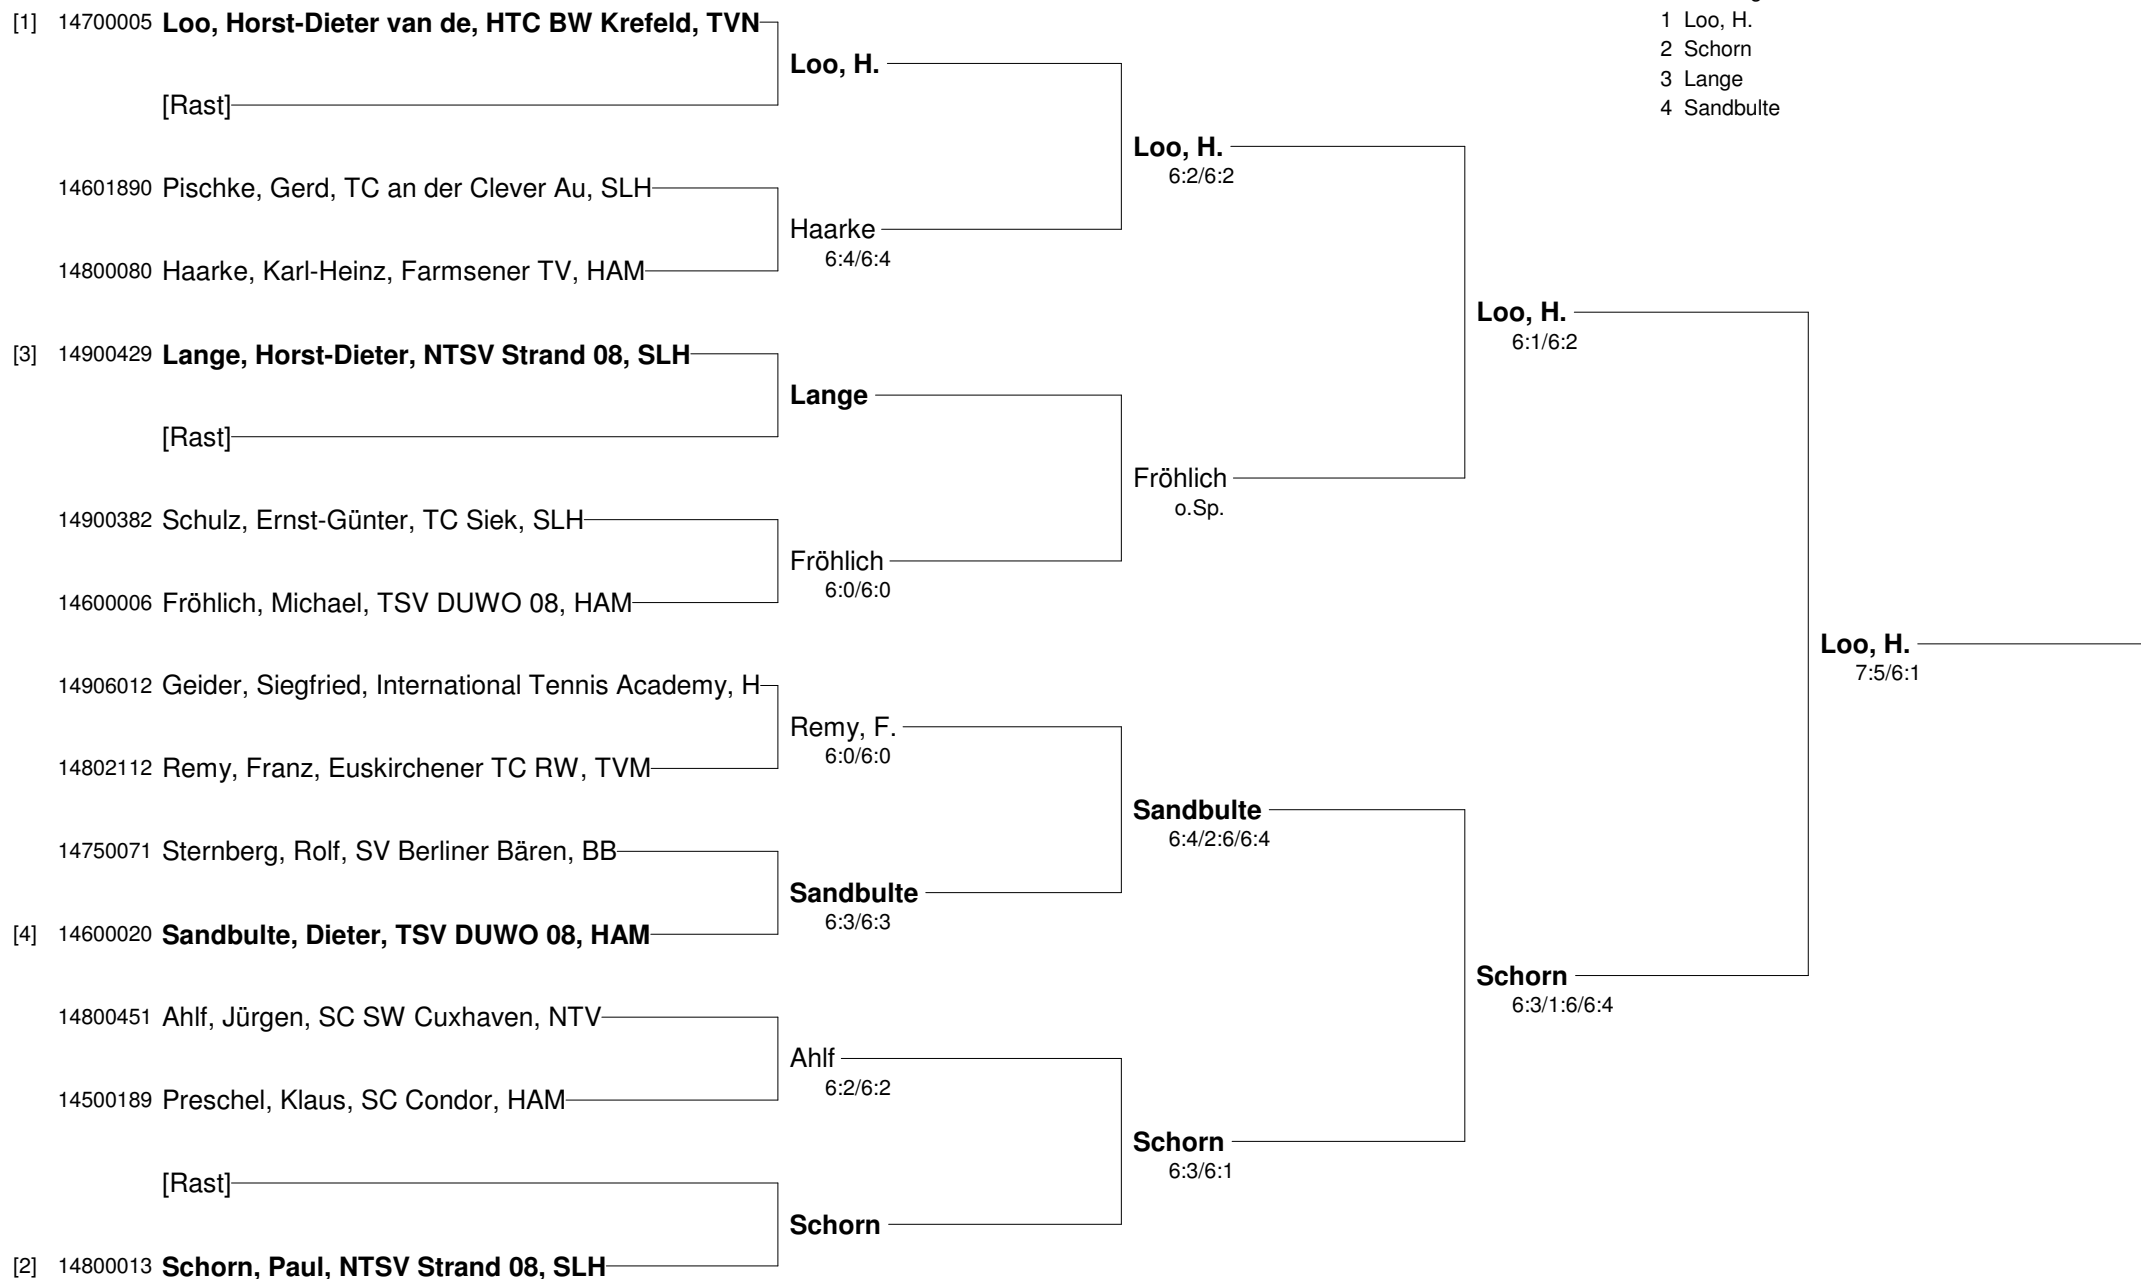

Damen 60

Setzung

- 1 Bauwens
- 2 Kubina
- 3 Eisemann, G.
- 4 Schröder
- 5 Capell, M.
- 6 Stech
- 7 Derichsweiler
- 8 Timm

15. Maritimcup vom 06.07.- 11.07. 2009 in Travemünde (GRADE 2)
Internationales Tennisturnier für Seniorinnen und Senioren
Damen 60 Nebenrunde

15. Maritimcup vom 06.07.- 11.07. 2009 in Travemünde (GRADE 2)
Internationales Tennisturnier für Seniorinnen und Senioren
Herren 60

- Setzung
 1 Loo, H.
 2 Schorn
 3 Lange
 4 Sandbulte

15. Maritimcup vom 06.07.- 11.07. 2009 in Travemünde (GRADE 2)
Internationales Tennisturnier für Seniorinnen und Senioren
Herren 60 Nebenrunde