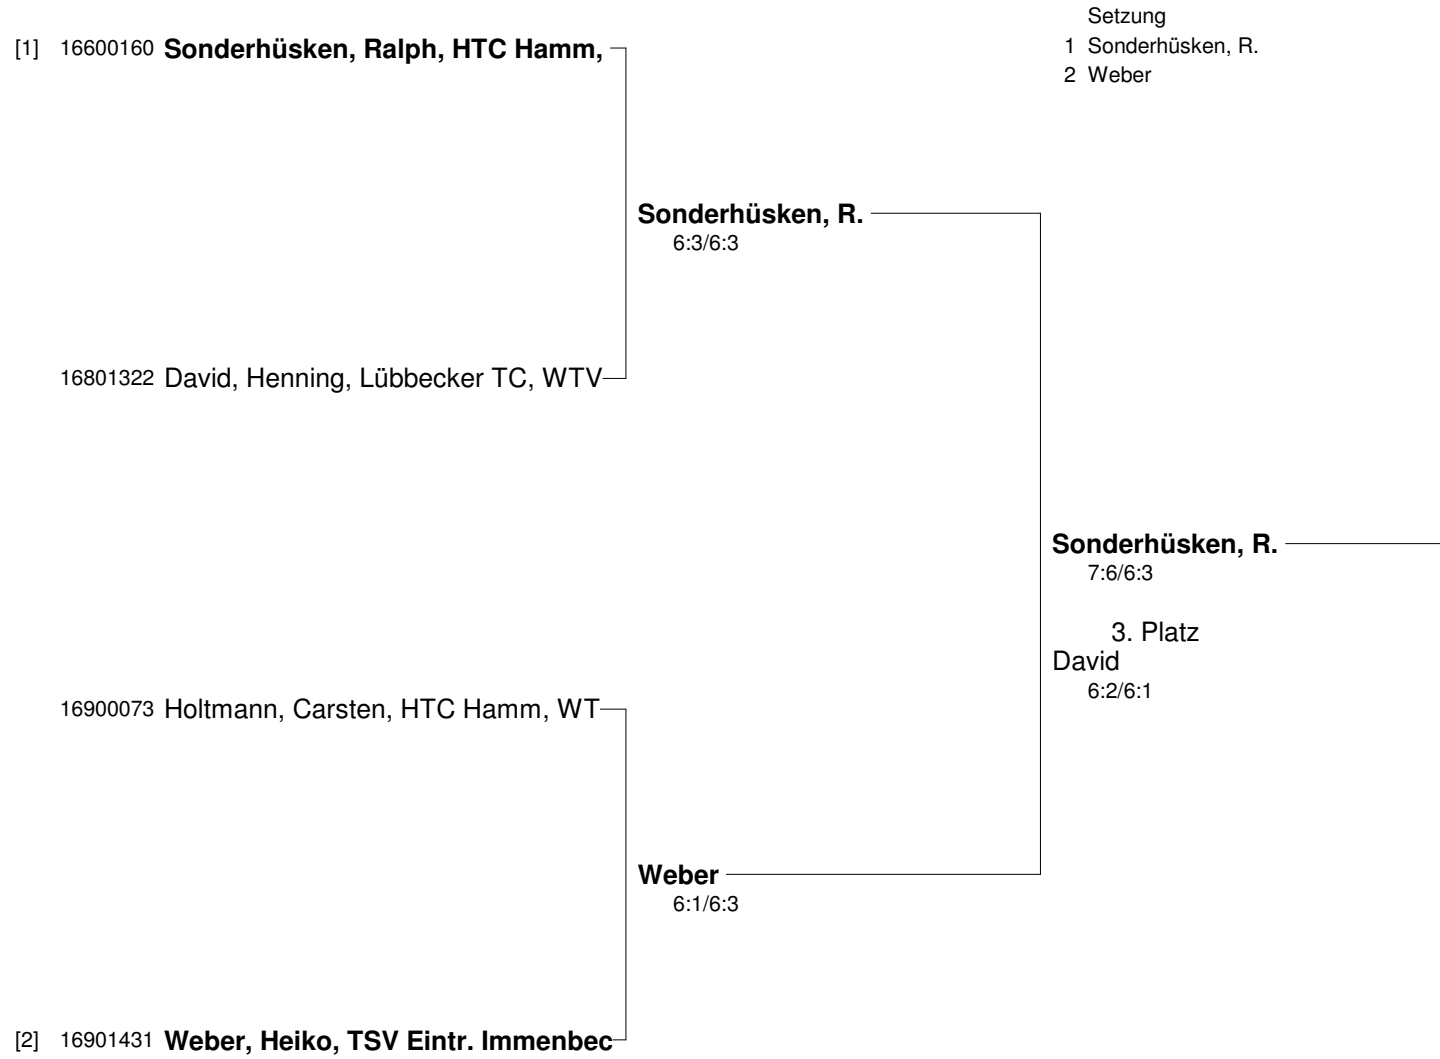

15. Maritimcup vom 06.07.- 11.07. 2009 in Travemünde (GRADE 2)
Internationales Tennisturnier für Seniorinnen und Senioren
Damen 40

15. Maritimcup vom 06.07.- 11.07. 2009 in Travemünde (GRADE 2)
Internationales Tennisturnier für Seniorinnen und Senioren
Herren 40

- Setzung
 1 Danzfuß
 2 Lierhaus
 3 Sonderhüsken, R.
 4 Mylin

15. Maritimcup vom 06.07.- 11.07. 2009 in Travemünde (GRADE 2)
Internationales Tennisturnier für Seniorinnen und Senioren
Herren 40 Nebenrunde