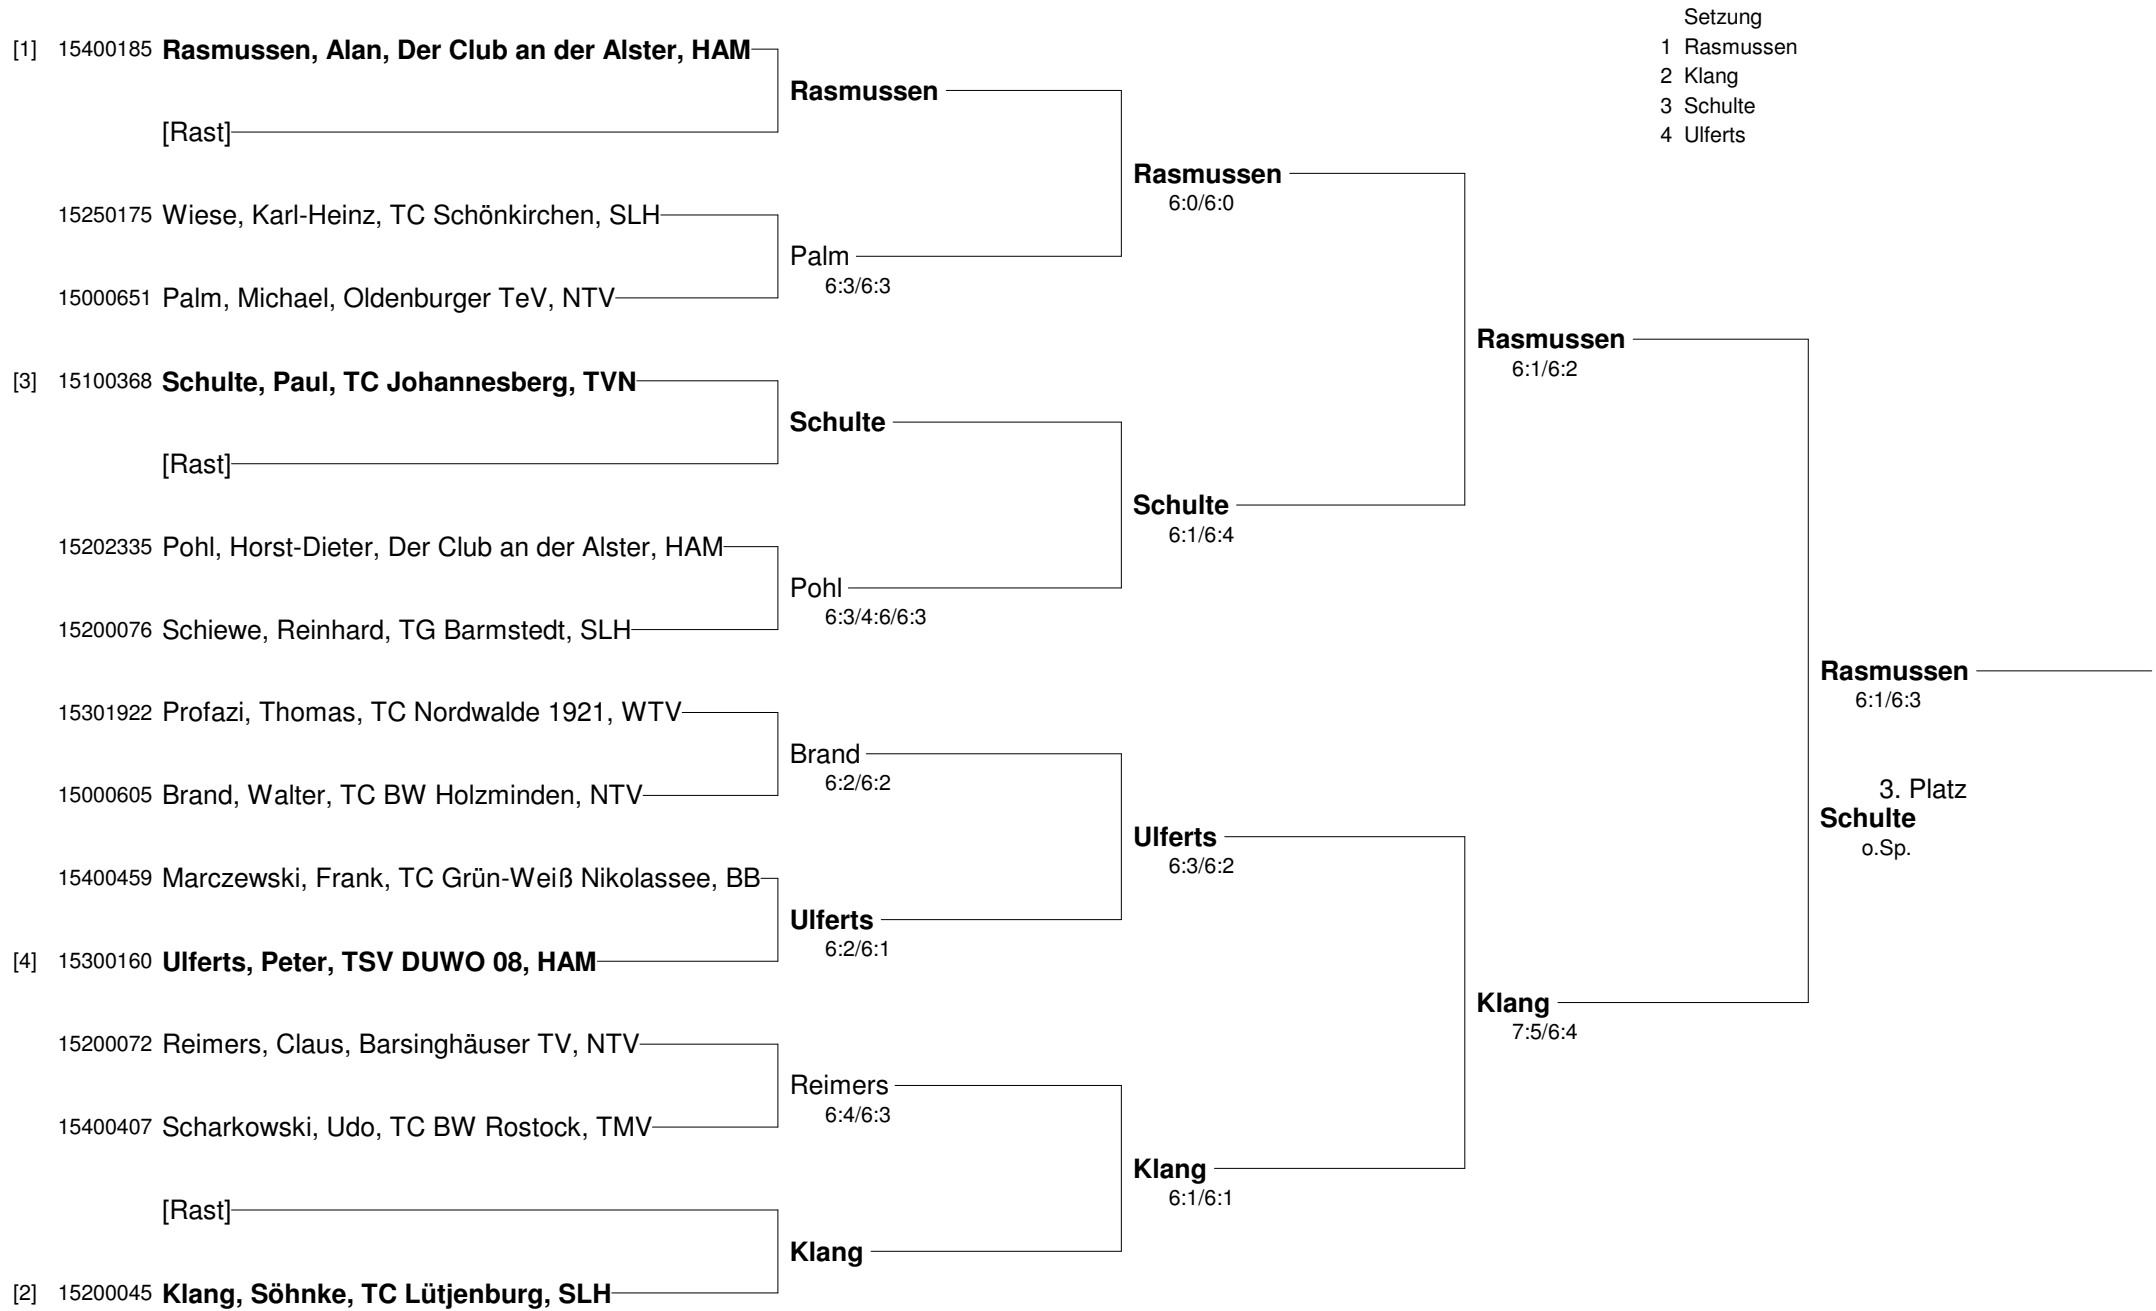

15. Maritimcup vom 06.07.- 11.07. 2009 in Travemünde (GRADE 2)
Internationales Tennisturnier für Seniorinnen und Senioren
Herren 55