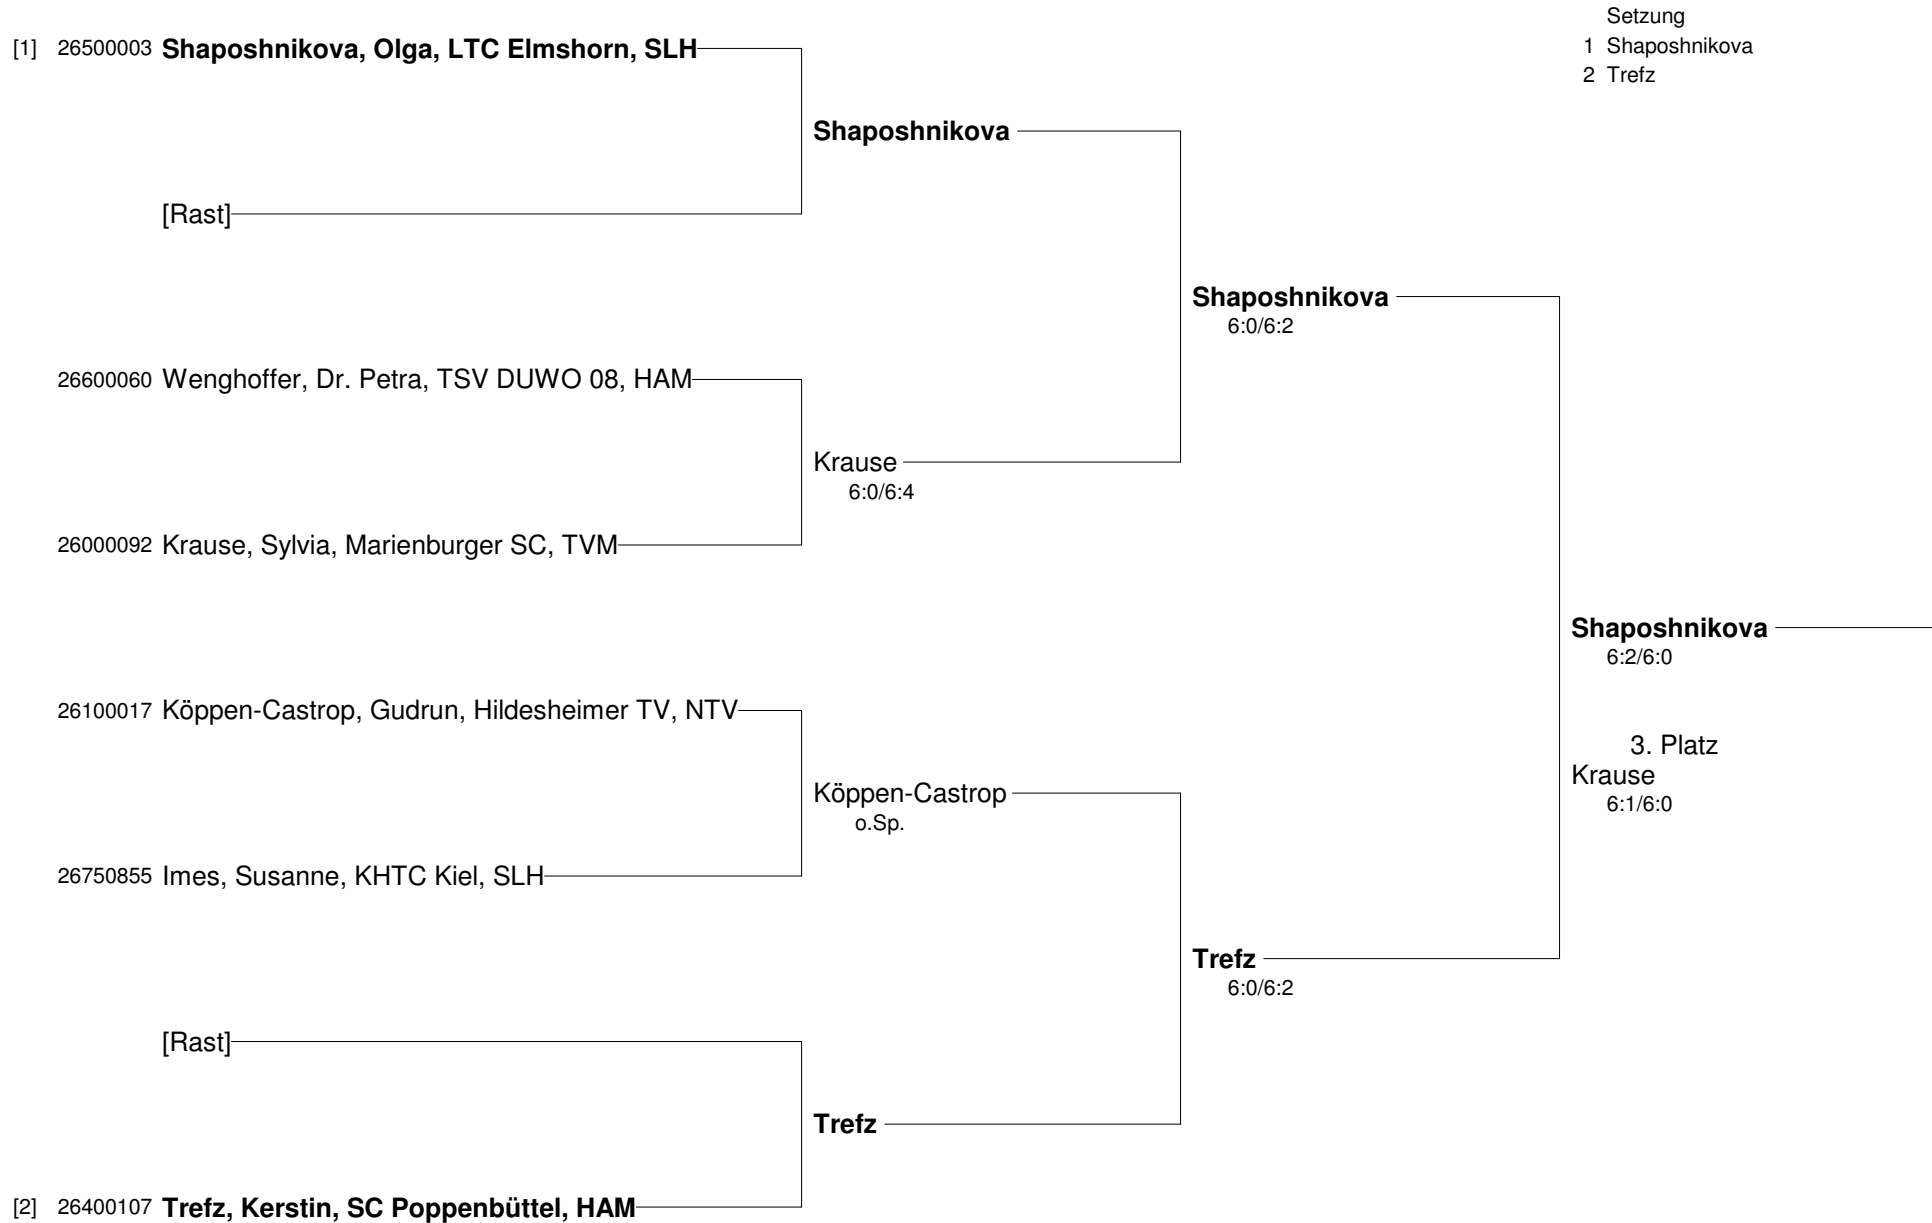

15. Maritimcup vom 06.07.- 11.07. 2009 in Travemünde (GRADE 2)

Internationales Tennisturnier für Seniorinnen und Senioren

Mixed älter 100 Jahre

Setzung

- 1 Bauwens / Keller
- 2 Smutny / Palm
- 3 Boesser / Profazi
- 4 Robertz / Wolf

15. Maritimcup vom 06.07.- 11.07. 2009 in Travemünde (GRADE 2)
Internationales Tennisturnier für Seniorinnen und Senioren
Damen 40

15. Maritimcup vom 06.07.- 11.07. 2009 in Travemünde (GRADE 2)
Internationales Tennisturnier für Seniorinnen und Senioren
Herren 40

- Setzung
 1 Danzfuß
 2 Lierhaus
 3 Sonderhüsken, R.
 4 Mylin

15. Maritimcup vom 06.07.- 11.07. 2009 in Travemünde (GRADE 2)
Internationales Tennisturnier für Seniorinnen und Senioren
Herren 40 Nebenrunde