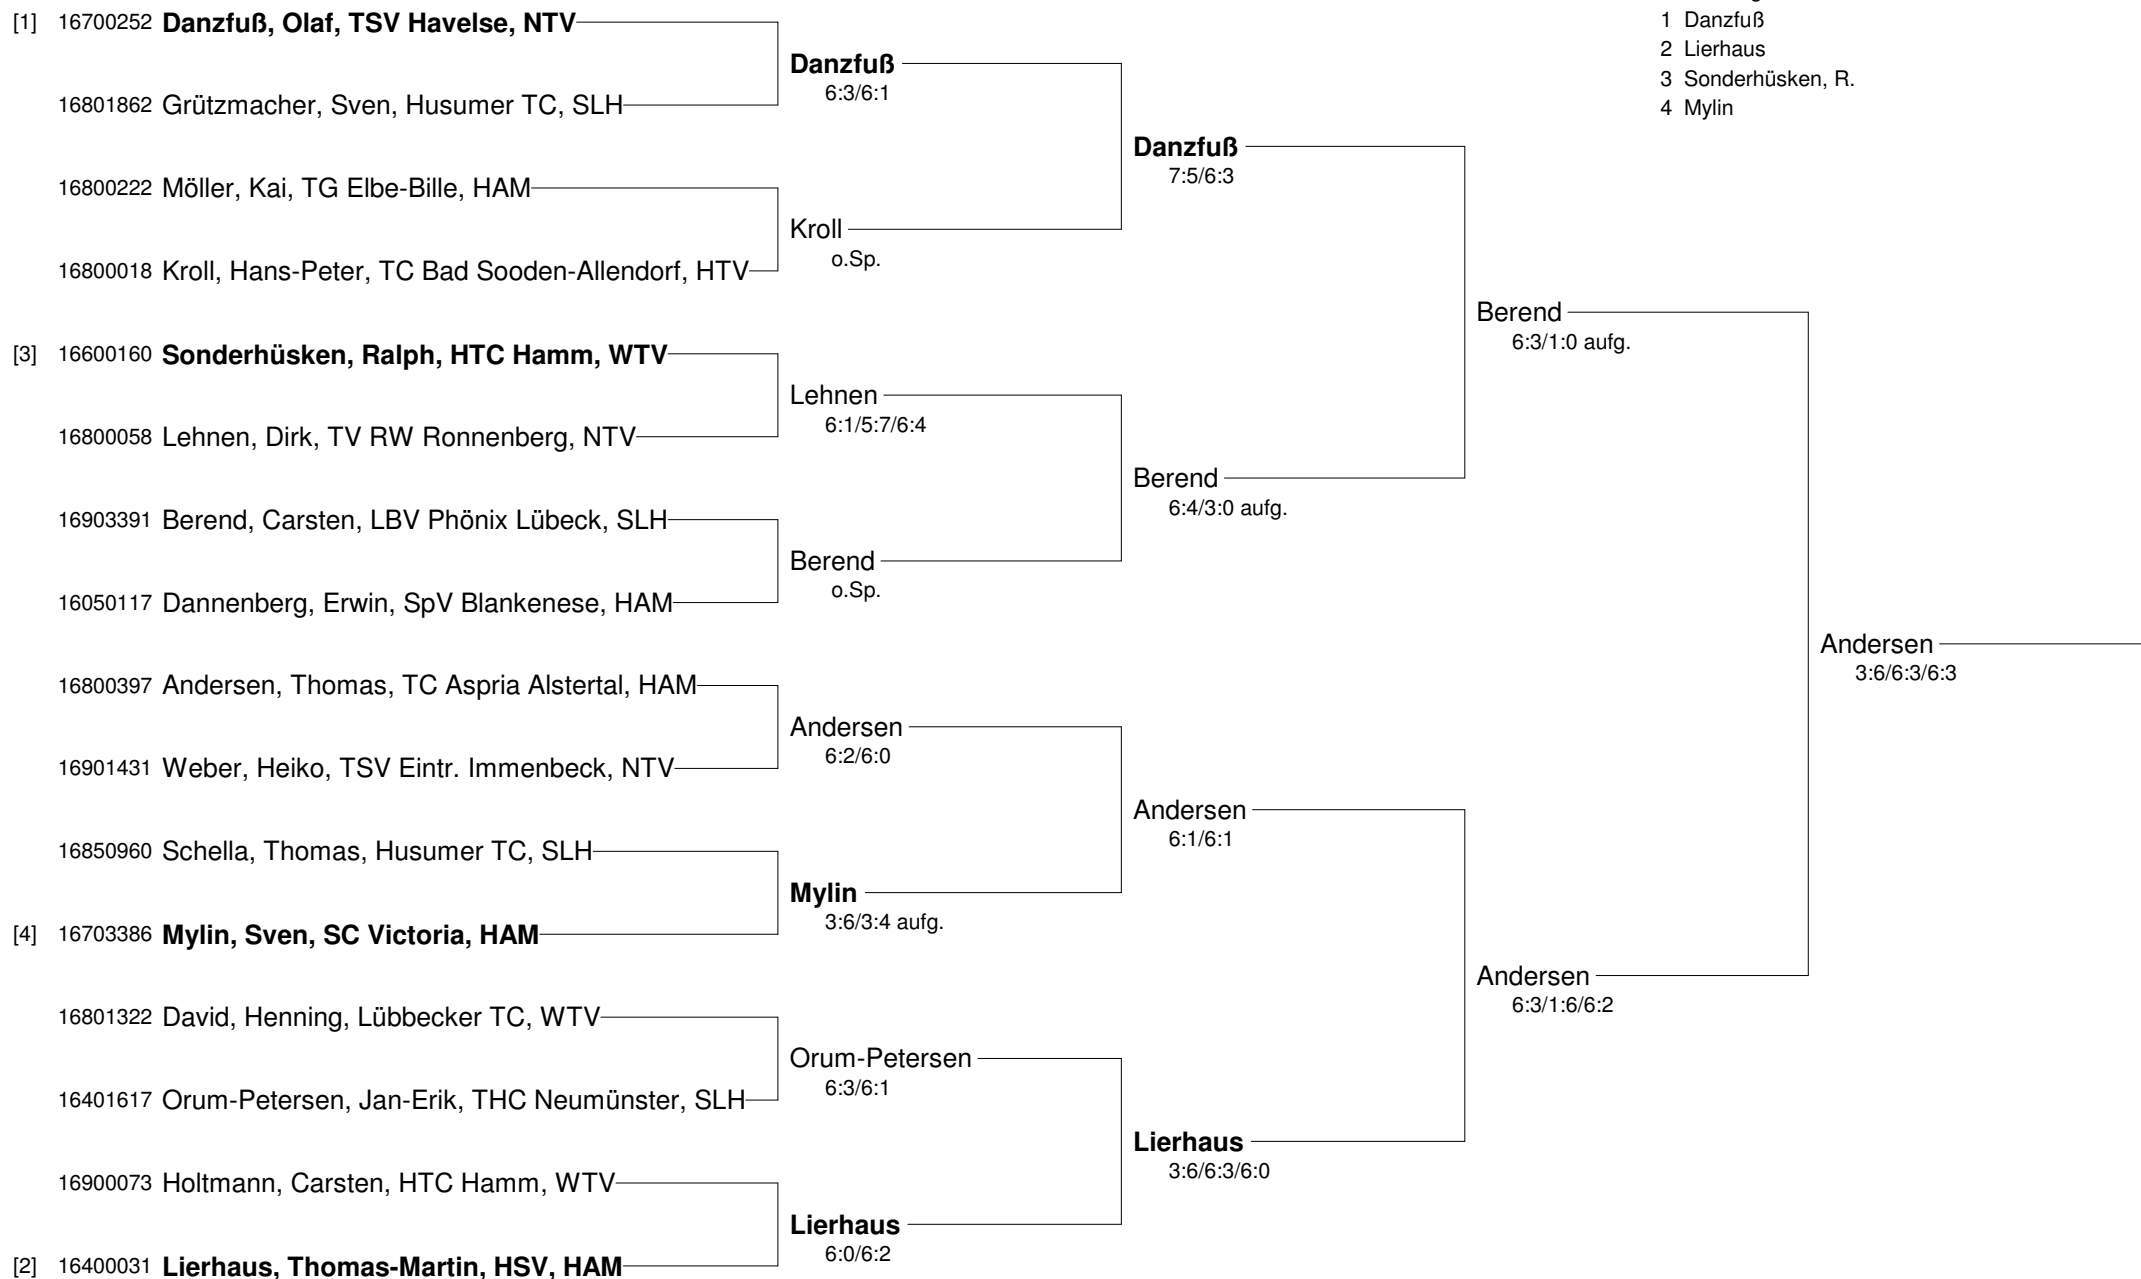

15. Maritimcup vom 06.07.- 11.07. 2009 in Travemünde (GRADE 2)

Internationales Tennisturnier für Seniorinnen und Senioren

Mixed älter 100 Jahre

Setzung

- 1 Bauwens / Keller
- 2 Smutny / Palm
- 3 Boesser / Profazi
- 4 Robertz / Wolf

15. Maritimcup vom 06.07.- 11.07. 2009 in Travemünde (GRADE 2)
Internationales Tennisturnier für Seniorinnen und Senioren
Damen 40

15. Maritimcup vom 06.07.- 11.07. 2009 in Travemünde (GRADE 2)
Internationales Tennisturnier für Seniorinnen und Senioren
Herren 40

- Setzung
 1 Danzfuß
 2 Lierhaus
 3 Sonderhüsken, R.
 4 Mylin

15. Maritimcup vom 06.07.- 11.07. 2009 in Travemünde (GRADE 2)
Internationales Tennisturnier für Seniorinnen und Senioren
Herren 40 Nebenrunde