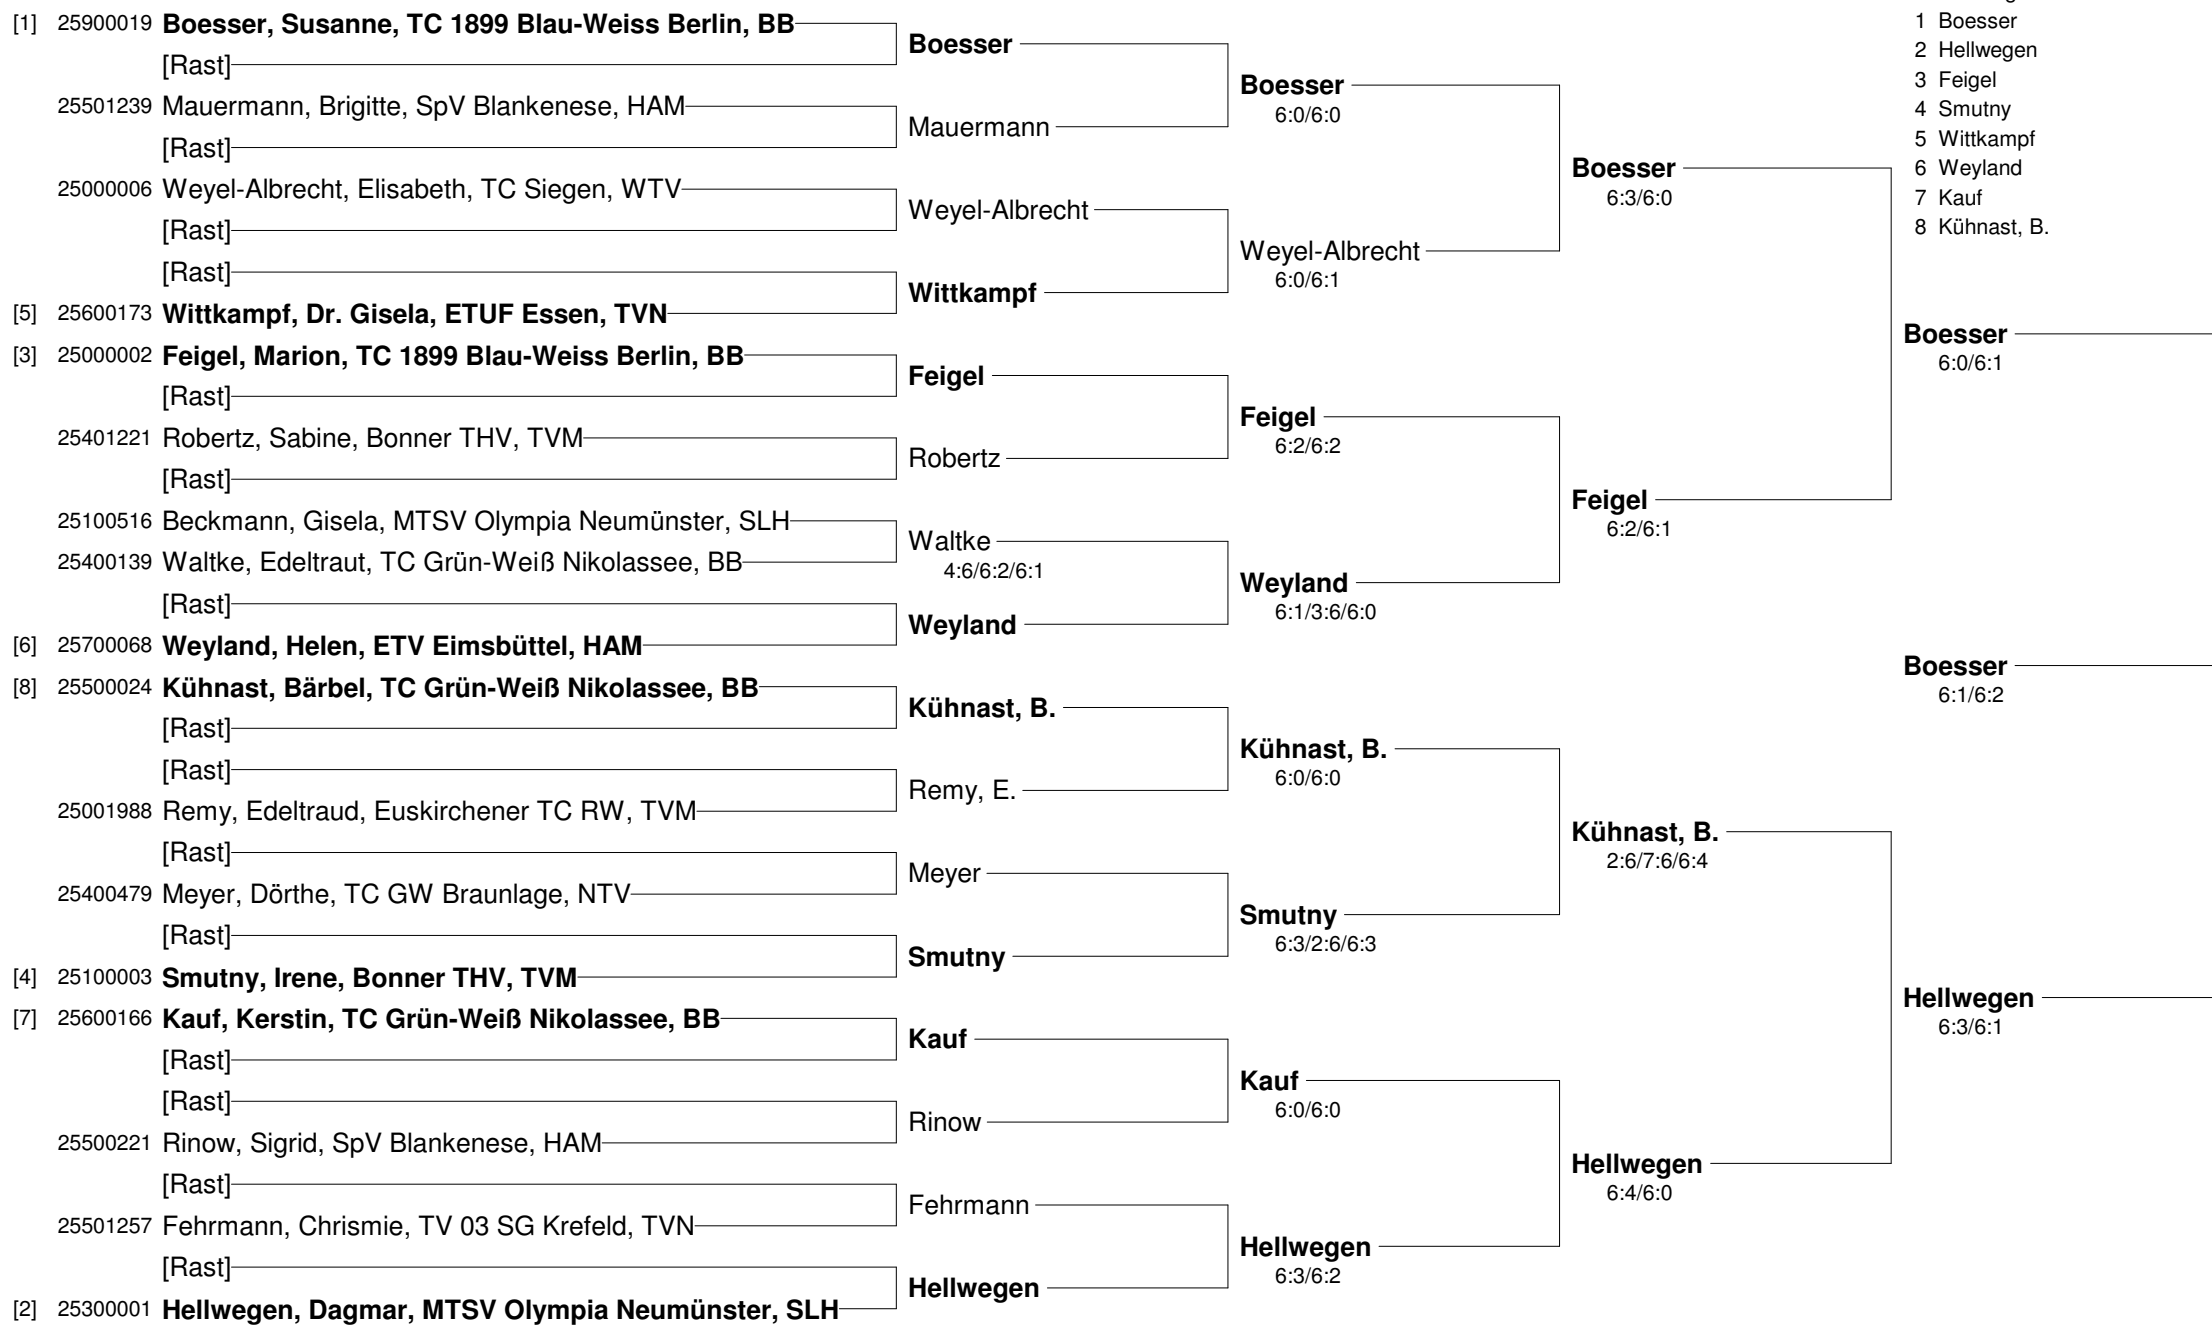

15. Maritimcup vom 06.07.- 11.07. 2009 in Travemünde (GRADE 2)

Internationales Tennisturnier für Seniorinnen und Senioren

Mixed älter 100 Jahre

Setzung

- 1 Bauwens / Keller
- 2 Smutny / Palm
- 3 Boesser / Profazi
- 4 Robertz / Wolf

15. Maritimcup vom 06.07.- 11.07. 2009 in Travemünde (GRADE 2)
Internationales Tennisturnier für Seniorinnen und Senioren
Damen 40

15. Maritimcup vom 06.07.- 11.07. 2009 in Travemünde (GRADE 2)
Internationales Tennisturnier für Seniorinnen und Senioren
Herren 40

- Setzung
 1 Danzfuß
 2 Lierhaus
 3 Sonderhüsken, R.
 4 Mylin

15. Maritimcup vom 06.07.- 11.07. 2009 in Travemünde (GRADE 2)
Internationales Tennisturnier für Seniorinnen und Senioren
Herren 40 Nebenrunde

15. Maritimcup vom 06.07.- 11.07. 2009 in Travemünde (GRADE 2)

Internationales Tennisturnier für Seniorinnen und Senioren

Damen 50

- Setzung
 1 Boesser
 2 Hellwegen
 3 Feigel
 4 Smutny
 5 Wittkampf
 6 Weyland
 7 Kauf
 8 Kühnast, B.