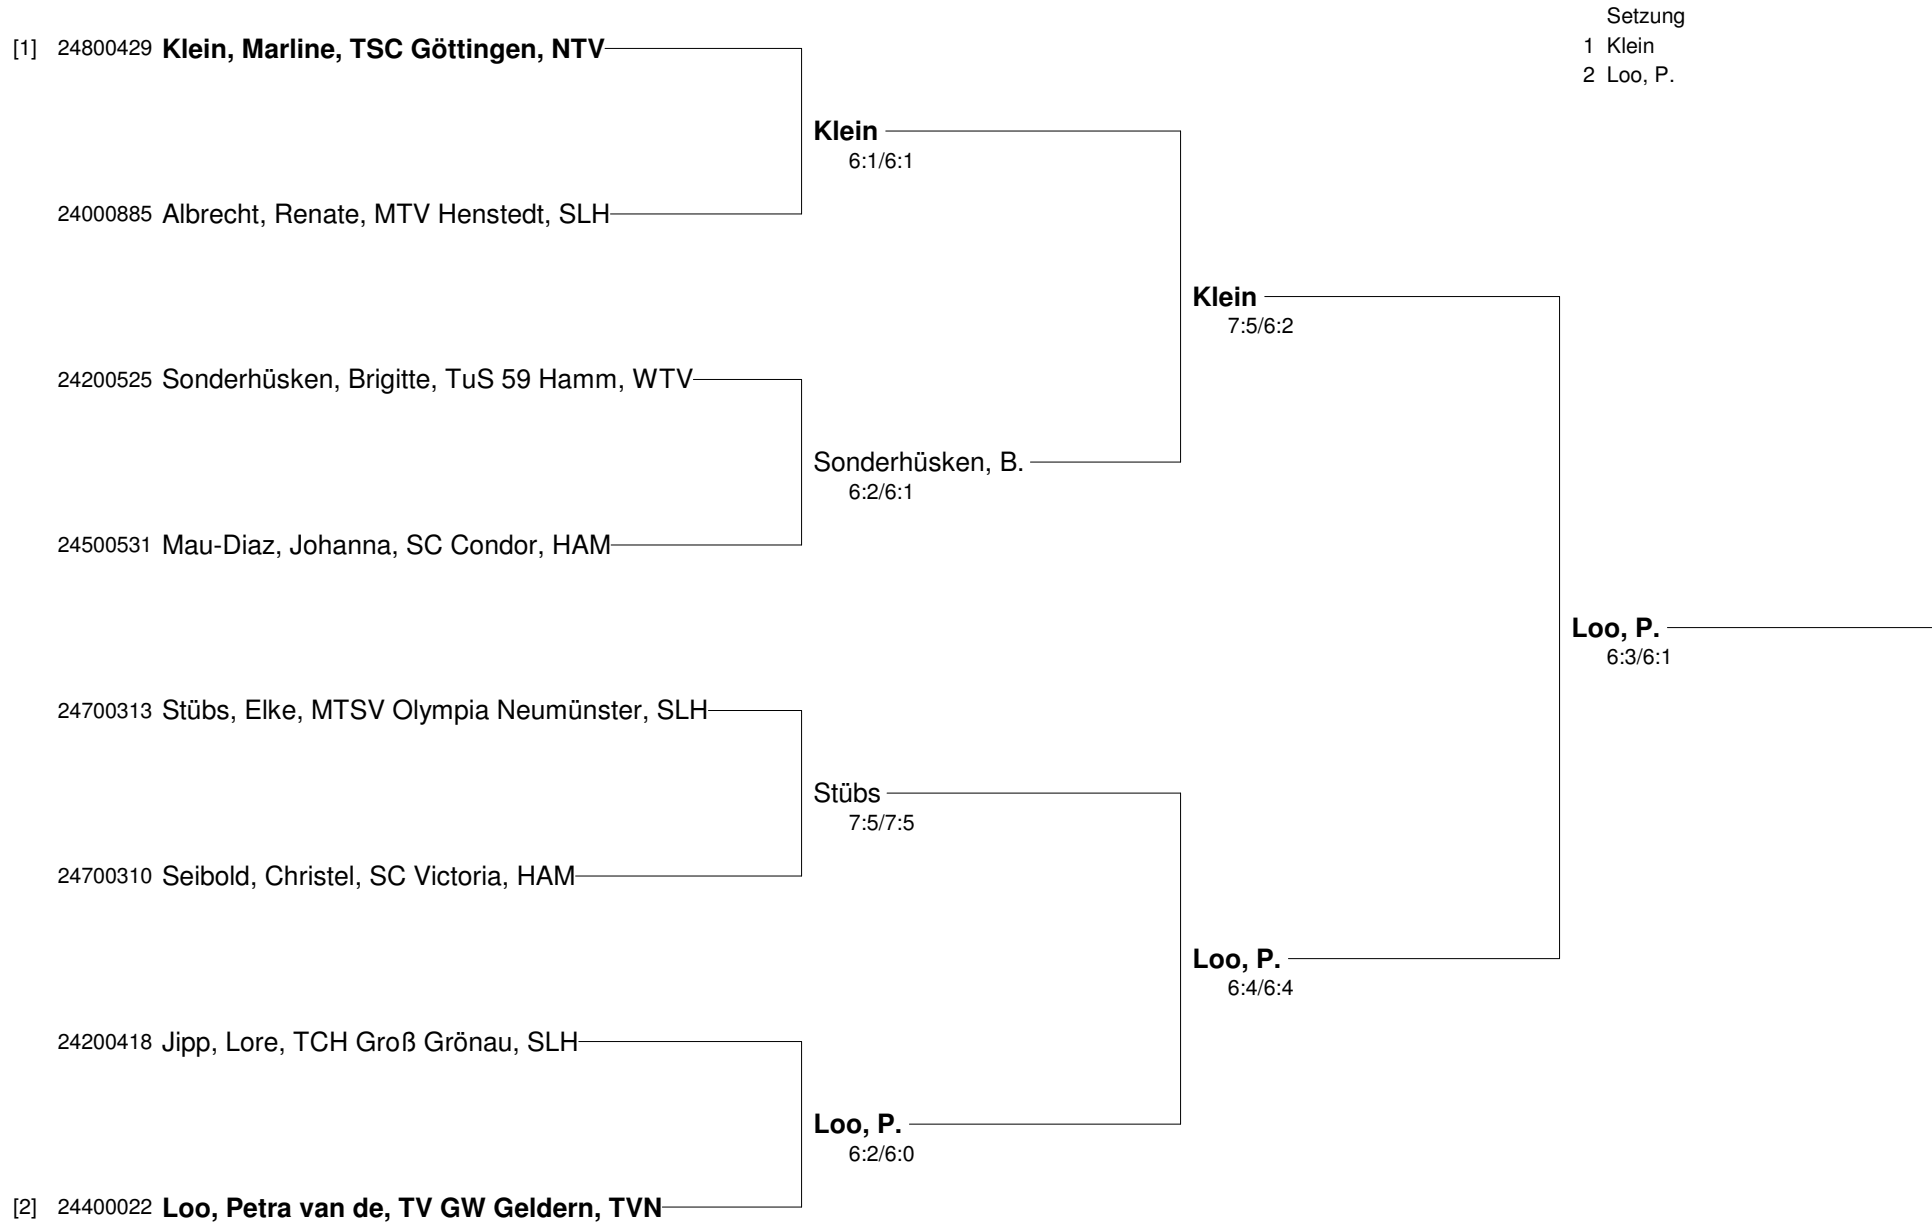

15. Maritimcup vom 06.07.- 11.07. 2009 in Travemünde (GRADE 2)
Internationales Tennisturnier für Seniorinnen und Senioren
Herren 55

15. Maritimcup vom 06.07.- 11.07. 2009 in Travemünde (GRADE 2)

Internationales Tennisturnier für Seniorinnen und Senioren

Damen 60

Setzung

- 1 Bauwens
- 2 Kubina
- 3 Eisemann, G.
- 4 Schröder
- 5 Capell, M.
- 6 Stech
- 7 Derichsweiler
- 8 Timm

15. Maritimcup vom 06.07.- 11.07. 2009 in Travemünde (GRADE 2)
Internationales Tennisturnier für Seniorinnen und Senioren
Damen 60 Nebenrunde