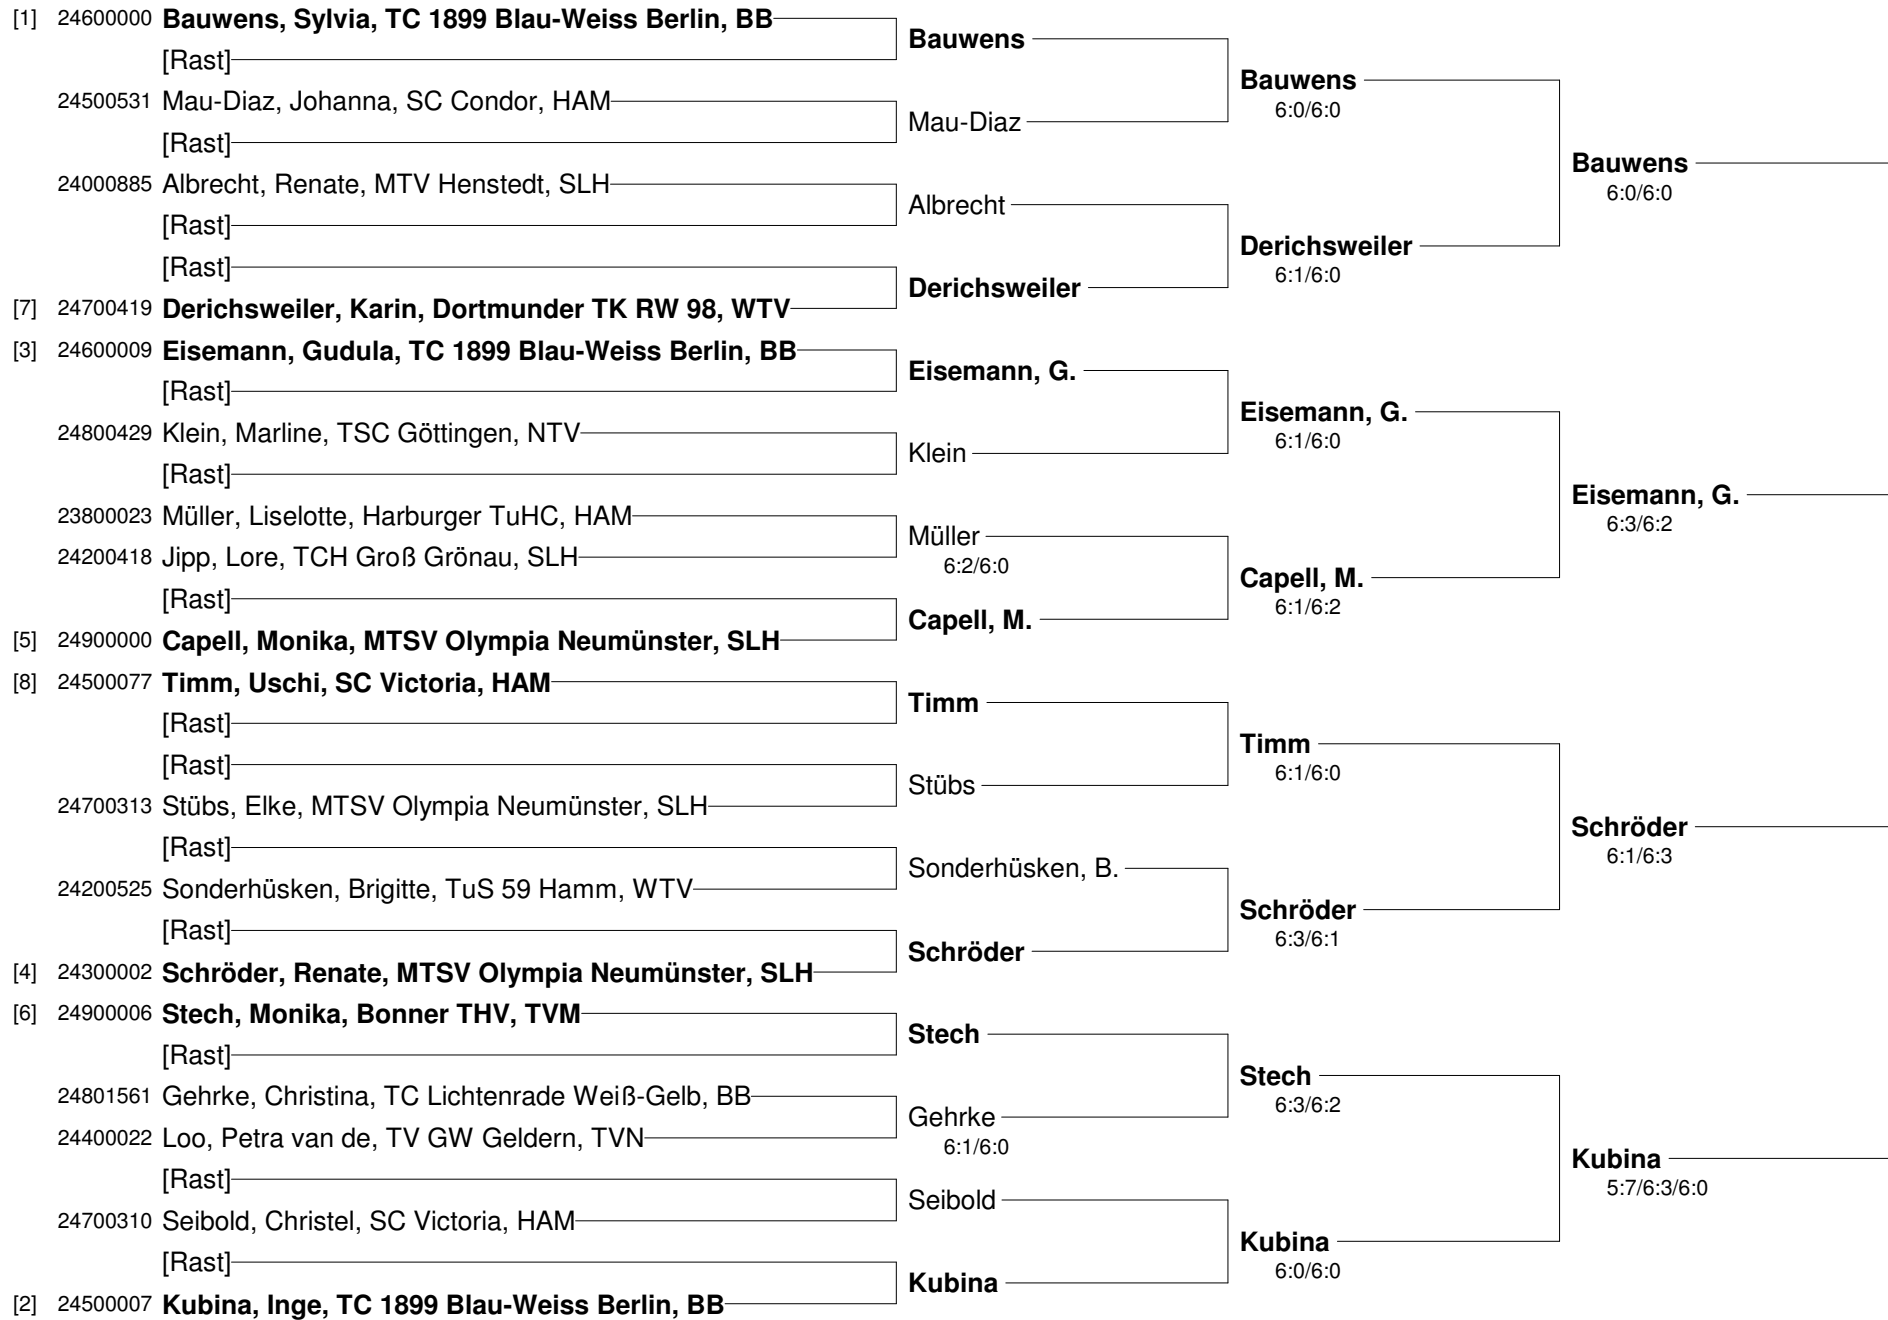

- Setzung
 1 Danzfuß
 2 Lierhaus
 3 Sonderhüsken, R.
 4 Mylin

15. Maritimcup vom 06.07.- 11.07. 2009 in Travemünde (GRADE 2)
Internationales Tennisturnier für Seniorinnen und Senioren
Herren 40 Nebenrunde

15. Maritimcup vom 06.07.- 11.07. 2009 in Travemünde (GRADE 2)
Internationales Tennisturnier für Seniorinnen und Senioren
Herren 55

15. Maritimcup vom 06.07.- 11.07. 2009 in Travemünde (GRADE 2)

Internationales Tennisturnier für Seniorinnen und Senioren

Damen 60

Setzung

- 1 Bauwens
- 2 Kubina
- 3 Eisemann, G.
- 4 Schröder
- 5 Capell, M.
- 6 Stech
- 7 Derichsweiler
- 8 Timm

15. Maritimcup vom 06.07.- 11.07. 2009 in Travemünde (GRADE 2)
Internationales Tennisturnier für Seniorinnen und Senioren
Damen 60 Nebenrunde