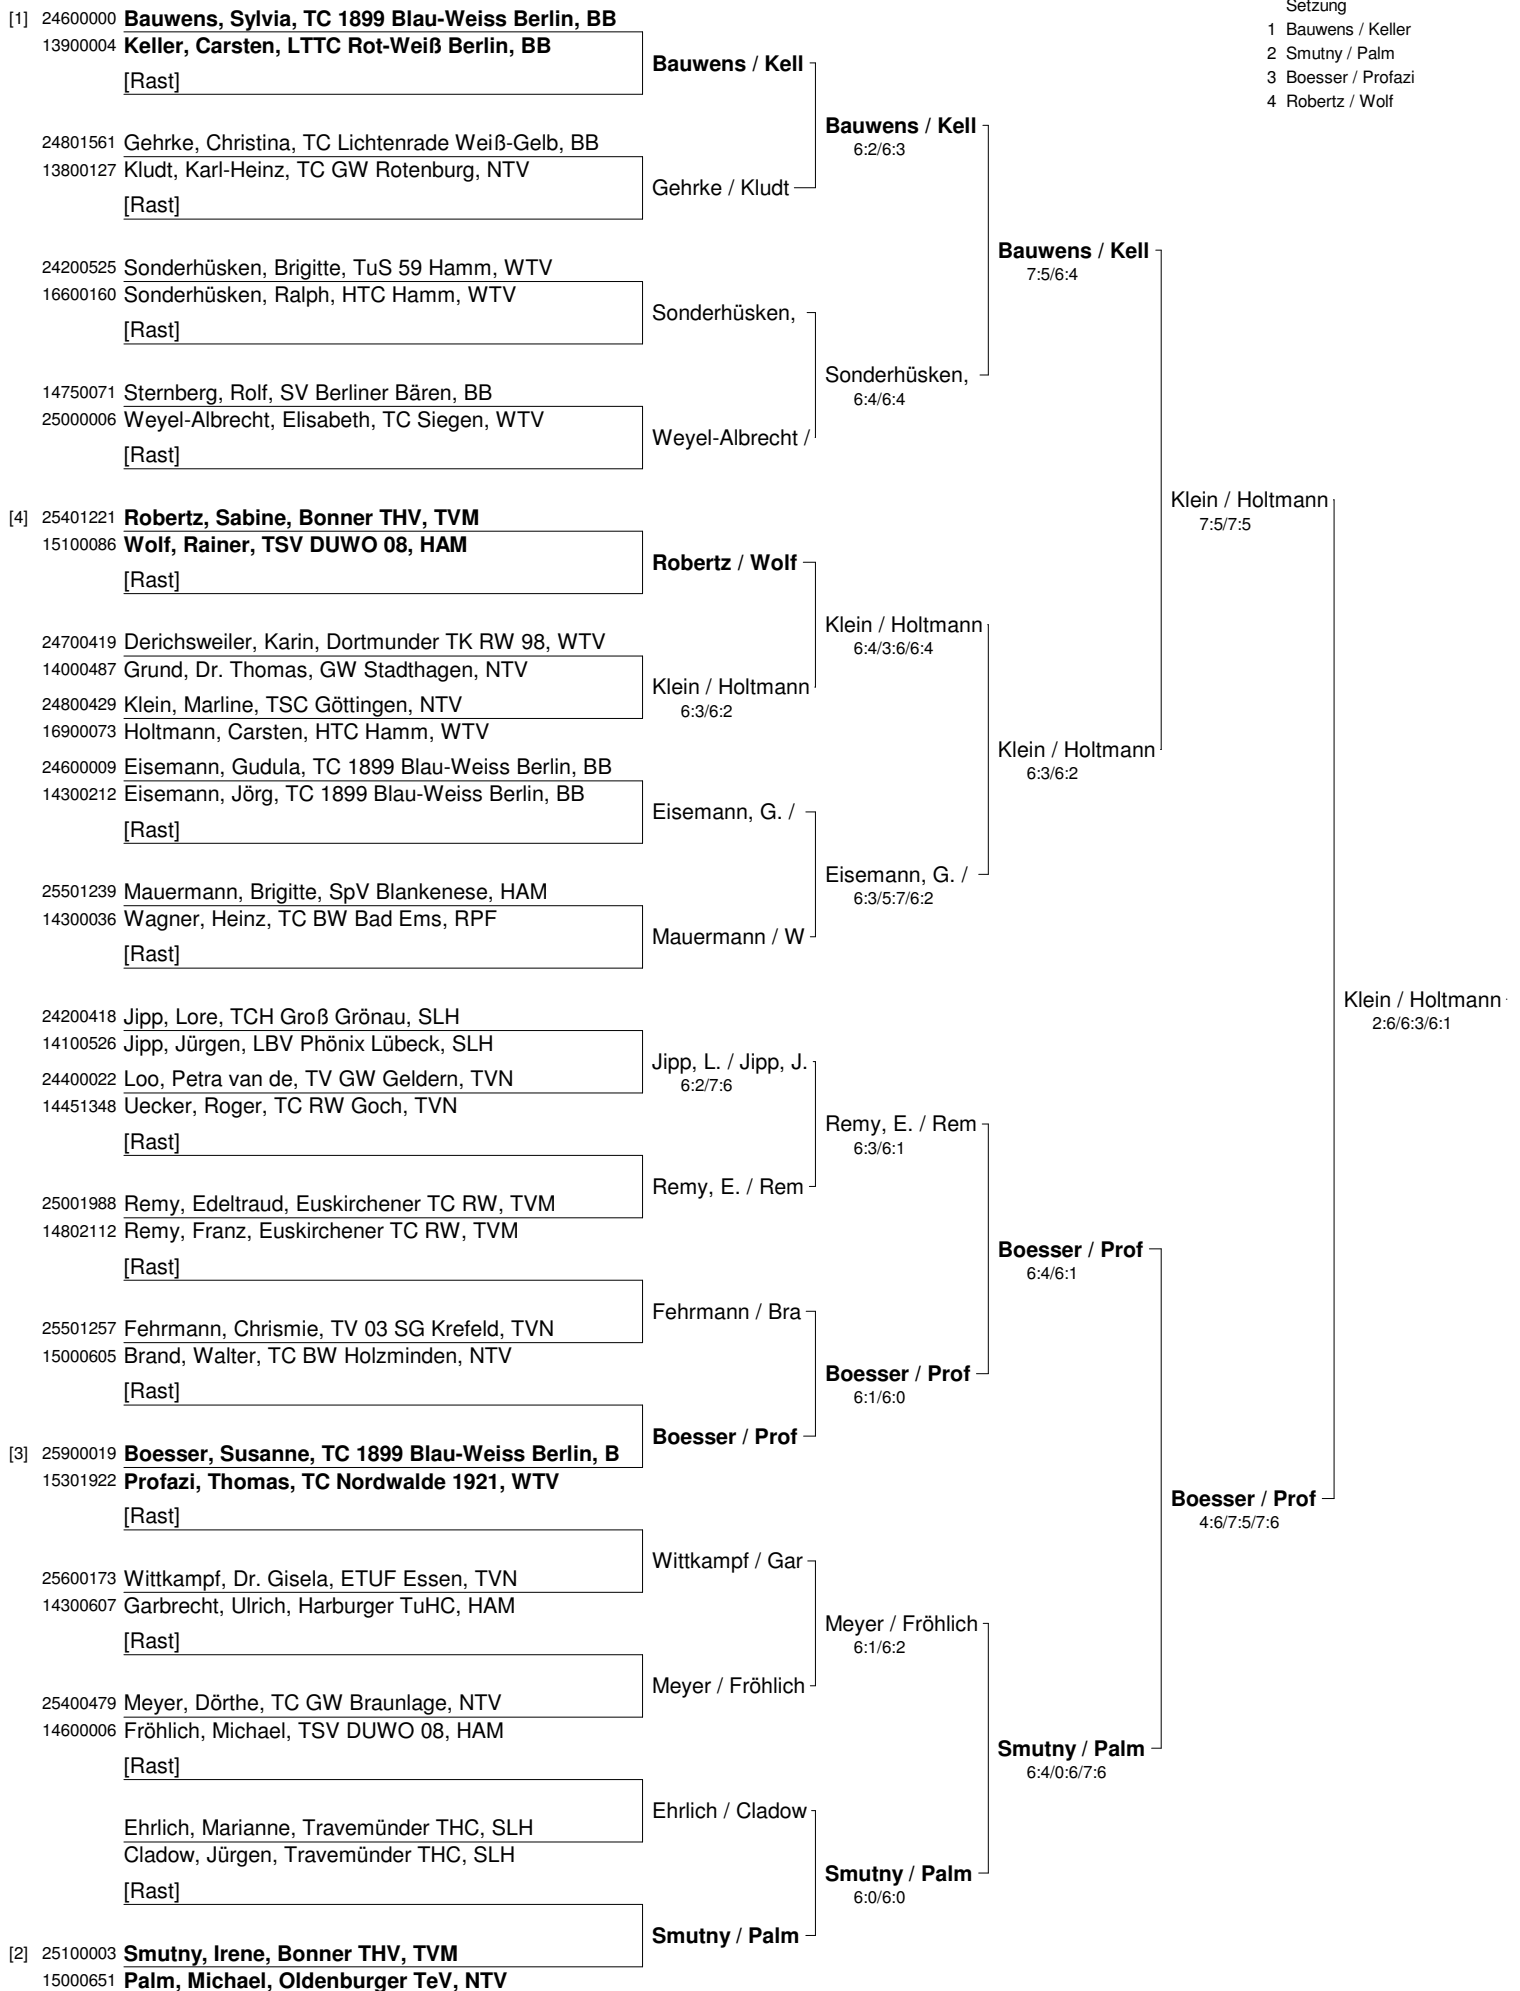

15. Maritimcup vom 06.07.- 11.07. 2009 in Travemünde (GRADE 2)

Internationales Tennisturnier für Seniorinnen und Senioren

Mixed älter 100 Jahre

Setzung

- 1 Bauwens / Keller
- 2 Smutny / Palm
- 3 Boesser / Profazi
- 4 Robertz / Wolf

15. Maritimcup vom 06.07.- 11.07. 2009 in Travemünde (GRADE 2)
Internationales Tennisturnier für Seniorinnen und Senioren
Damen 40

15. Maritimcup vom 06.07.- 11.07. 2009 in Travemünde (GRADE 2)
Internationales Tennisturnier für Seniorinnen und Senioren
Herren 40

- Setzung
 1 Danzfuß
 2 Lierhaus
 3 Sonderhüsken, R.
 4 Mylin

15. Maritimcup vom 06.07.- 11.07. 2009 in Travemünde (GRADE 2)
Internationales Tennisturnier für Seniorinnen und Senioren
Herren 40 Nebenrunde